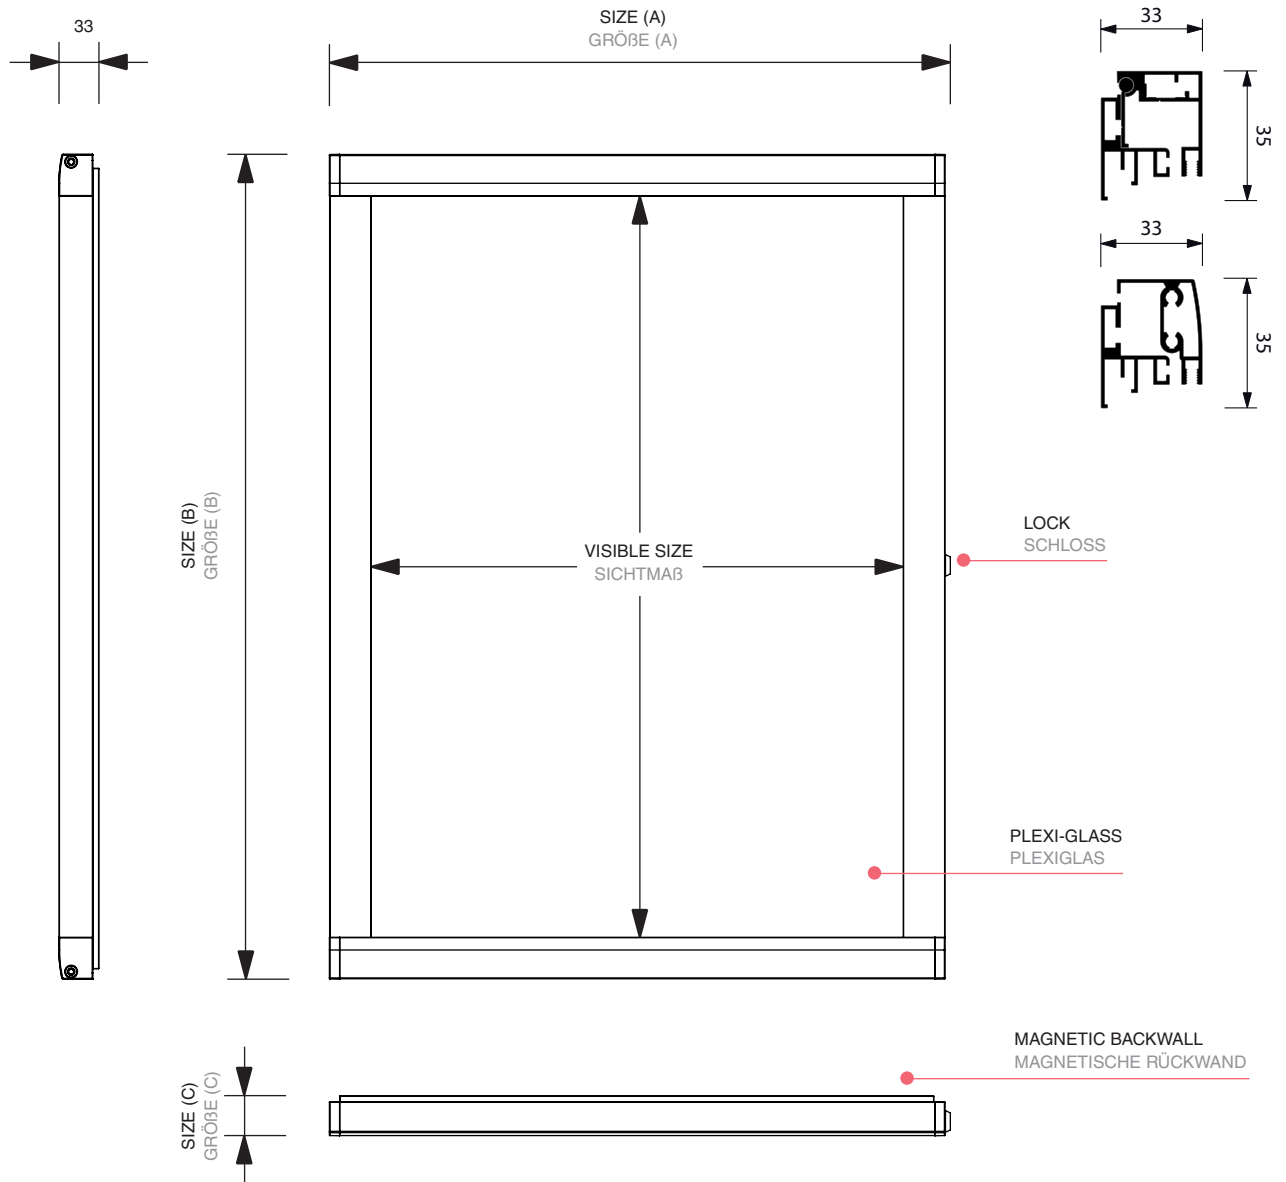

PRODUCT SHEET

Lockable Notice Board O

LOCKABLE NOTICE BOARDS > INDOOR MAGNETIC

ACCESSORIES ZUBEHÖR