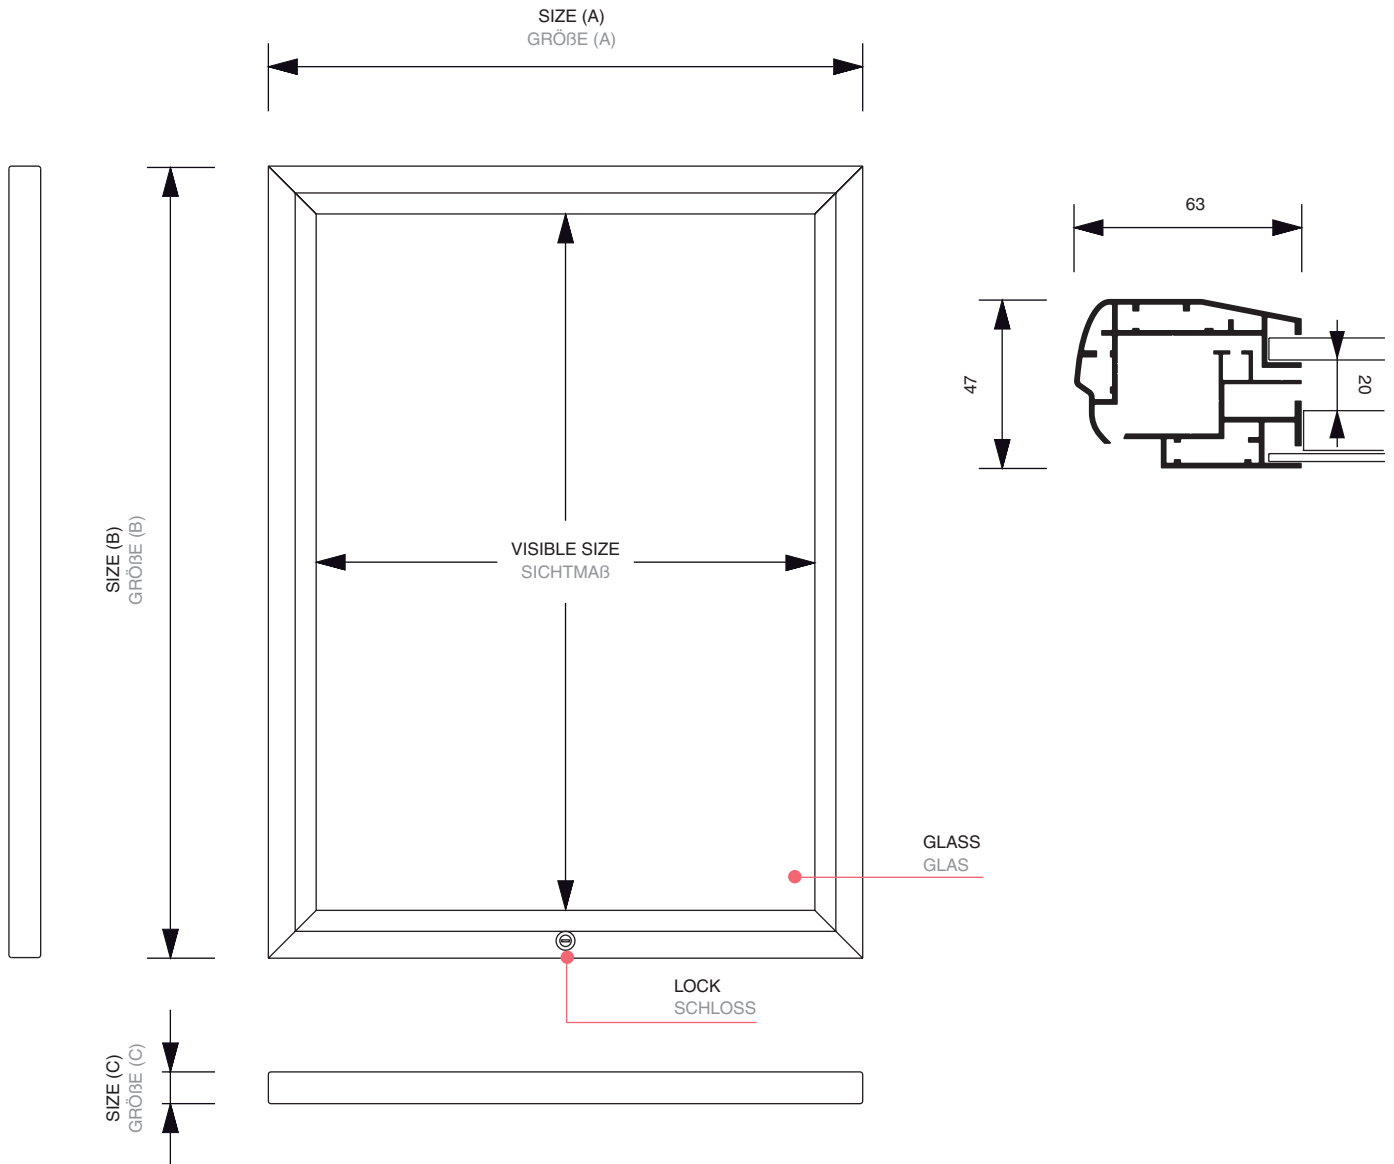

PRODUCT SHEET

Lockable Notice Board T Cork

LOCKABLE NOTICE BOARDS > OUTDOOR

ACCESSORIES ZUBEHÖR

(SET)PINS
PINS
HEFTZWECKENSET