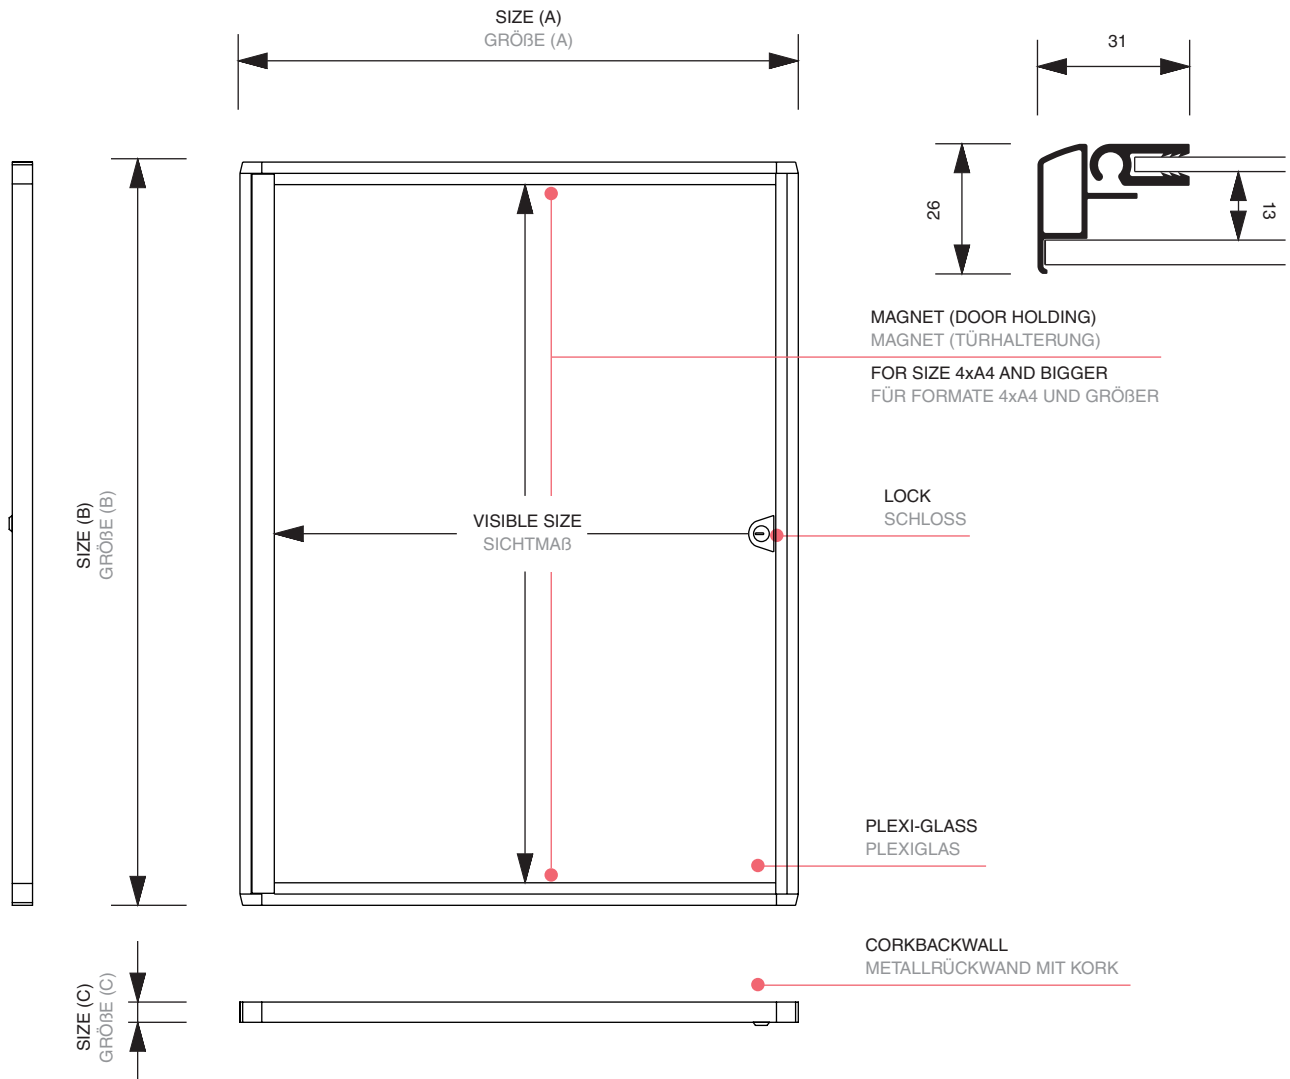

PRODUCT SHEET

Lockable Notice Board XS Cork

LOCKABLE NOTICE BOARDS > INDOOR CORK

Lockable Notice Board XS Cork

Economy notice board for indoor use. Perfect to display statutory information. Manufactured with a natural cork back wall for use with pins. Silver anodised aluminium frame with grey plastic safety corners.

Schaukasten XS Kork

Ultraflacher Schaukasten mit 12 mm Tiefe. Kork auf einer Hartfaserplatte und Metallrückwand mit abgerundeten Spritzguss-Ecken.

PRODUCT SHEET

Lockable Notice Board XS Cork

LOCKABLE NOTICE BOARDS > INDOOR CORK

ACCESSORIES ZUBEHÖR

(SET)PINS
PINS
HEFTZWECKENSET

PRODUCT SHEET

Lockable Notice Board XS Cork

LOCKABLE NOTICE BOARDS > INDOOR CORK

ARTICLE CODE	EAN / GTIN	CAPACITY	LOCKS	VISIBLE SIZE	SIZE (A x B x C)	NET WEIGHT
ARTIKELCODE	EAN / GTIN	KAPAZITÄT	SCHLÖSSER	SICHTMAß	GRÖßE (A x B x C)	NETTO GEWICHT
SCXSC1xA4	8595578316148	1 x 1 A4	1	220 x 310 mm	271 x 350 x 26 mm	0,88 kg
SCXSC2xA4	8595578316155	1 x 2 A4	1	440 x 310 mm	491 x 350 x 26 mm	1,40 kg
SCXSC3xA4	8595578316162	1 x 3 A4	1	660 x 310 mm	711 x 350 x 26 mm	1,90 kg
SCXSC4xA4	8595578316179	2 x 2 A4	1	440 x 615 mm	491 x 655 x 26 mm	2,40 kg
SCXSC6xA4	8595578316186	2 x 3 A4	1	660 x 615 mm	711 x 655 x 26 mm	3,31 kg
SCXSC8xA4	8595578316193	2 x 4 A4	1	880 x 615 mm	931 x 655 x 26 mm	4,21 kg
SCXSC9xA4	8595578316209	3 x 3 A4	2	660 x 923 mm	711 x 963 x 26 mm	4,76 kg
SCXSC12xA4	8595578316216	3 x 4 A4	2	880 x 923 mm	931 x 963 x 26 mm	6,06 kg