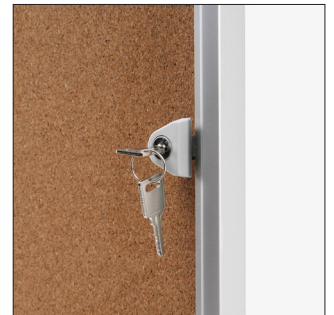

PRODUCT SHEET

Lockable Notice Board XS Cork

LOCKABLE NOTICE BOARDS > INDOOR CORK

Lockable Notice Board XS Cork

Economy notice board for indoor use. Perfect to display statutory information. Manufactured with a natural cork back wall for use with pins. Silver anodised aluminium frame with grey plastic safety corners.

Schaukasten XS Kork

Ultraflacher Schaukasten mit 12 mm Tiefe. Kork auf einer Hartfaserplatte und Metallrückwand mit abgerundeten Spritzguss-Ecken.

PRODUCT SHEET

Lockable Notice Board XS Cork

LOCKABLE NOTICE BOARDS > INDOOR CORK

ACCESSORIES ZUBEHÖR

(SET)PINS
PINS
HEFTZWECKENSET

PRODUCT SHEET

Lockable Notice Board XS Cork

LOCKABLE NOTICE BOARDS > INDOOR CORK

ARTICLE CODE	EAN / GTIN	CAPACITY	LOCKS	VISIBLE SIZE	SIZE (A x B x C)	NET WEIGHT
ARTIKELCODE	EAN / GTIN	KAPAZITÄT	SCHLÖSSER	SICHTMAß	GRÖßE (A x B x C)	NETTO GEWICHT
SCXSC1xA4	8595578316148	1 x 1 A4	1	220 x 310 mm	271 x 350 x 26 mm	0,88 kg
SCXSC2xA4	8595578316155	1 x 2 A4	1	440 x 310 mm	491 x 350 x 26 mm	1,40 kg
SCXSC3xA4	8595578316162	1 x 3 A4	1	660 x 310 mm	711 x 350 x 26 mm	1,90 kg
SCXSC4xA4	8595578316179	2 x 2 A4	1	440 x 615 mm	491 x 655 x 26 mm	2,40 kg
SCXSC6xA4	8595578316186	2 x 3 A4	1	660 x 615 mm	711 x 655 x 26 mm	3,31 kg
SCXSC8xA4	8595578316193	2 x 4 A4	1	880 x 615 mm	931 x 655 x 26 mm	4,21 kg
SCXSC9xA4	8595578316209	3 x 3 A4	2	660 x 923 mm	711 x 963 x 26 mm	4,76 kg
SCXSC12xA4	8595578316216	3 x 4 A4	2	880 x 923 mm	931 x 963 x 26 mm	6,06 kg