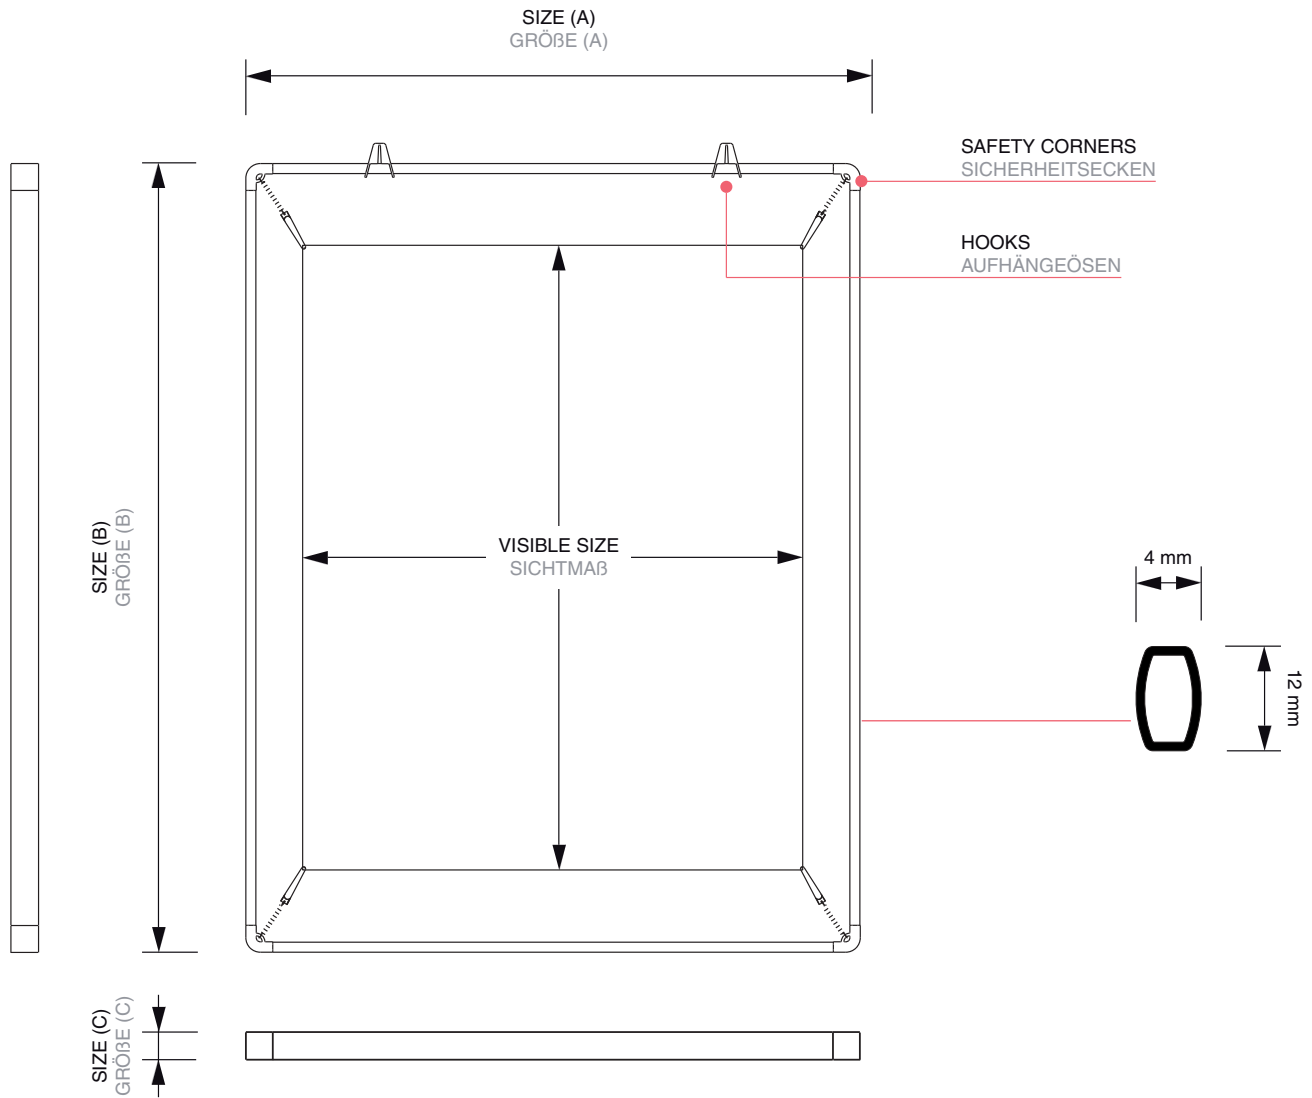

PRODUCT SHEET

POSTERSTRETCH® display

POSTER FRAMES > OTHER POSTER FRAMES

POSTERSTRETCH® display

A stable aluminium frame using a new oval profile offering a simple and inexpensive method to display posters within window and instore. Crocodile clips grip and tension the poster. Complete with 2 sliding plastic hooks.

POSTERSTRETCH® Spannrahmen

Stabiler Spannrahmen mit Ovalprofil. Besonders schneller Motivwechsel durch Krokodilklemmen und stets faltensfreie Poster durch Spannfedern. Inklusive Aufhängeösen (2 Stk.) aus Kunststoff (PSHOOKS) für die Decken- oder Fensteraufhängung. Abhängeset und durchsichtige Fenstersaugnapfe mit Ösen (SUCTIONCUPS) sind als Zubehör erhältlich.

PRODUCT SHEET

POSTERSTRETCH® display

POSTER FRAMES > OTHER POSTER FRAMES

ACCESSORIES ZUBEHÖR

(HSKR)
HANGING SET
ABHÄNGESET

(SUCTIONCUPS)
SUCTION CUPS
SAUGNÄPFEN

PRODUCT SHEET

POSTERSTRETCH® display

POSTER FRAMES > OTHER POSTER FRAMES

ARTICLE CODE	EAN / GTIN	POSTER SIZE	VISIBLE SIZE	SIZE (A x B x C)	NET WEIGHT
ARTIKELCODE	EAN / GTIN	PLAKATFORMAT	SICHTMAß	GRÖßE (A x B x C)	NETTO GEWICHT
PSOA5	8595578321395	A5 (148 x 210 mm)	148 x 210 mm	330 x 70 x 12 mm	0,12 kg
PSOA4	8595578321401	A4 (210 x 297 mm)	210 x 297 mm	420 x 70 x 12 mm	0,14 kg
PSOA3	8595578321418	A3 (297 x 420 mm)	297 x 420 mm	540 x 70 x 12 mm	0,18 kg
PSOA2	8595578321425	A2 (420 x 594 mm)	420 x 594 mm	710 x 70 x 12 mm	0,23 kg
PSOA1	8595578321432	A1 (594 x 841 mm)	594 x 841 mm	960 x 70 x 12 mm	0,30 kg
PSOA0	8595578321449	A0 (841 x 1189 mm)	841 x 1189 mm	1310 x 70 x 12 mm	0,40 kg
PSO50x70	8595578321456	500 x 700 mm	500 x 700 mm	820 x 70 x 12 mm	0,26 kg
PSO70x100	8595578321463	700 x 1000 mm	700 x 1000 mm	1120 x 70 x 12 mm	0,34 kg