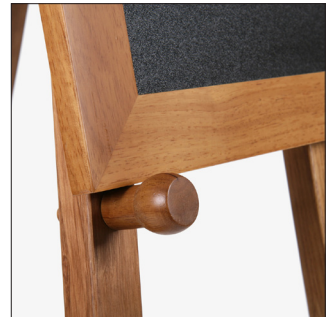

PRODUCT SHEET

JD NATURA Easel

HOSPITALITY SPACE EQUIPMENT > JD NATURA WOODEN RANGE

JD NATURA Easel

Stained hardwood with matt varnish protection • 2 colours • Support to give extra exposure for chalkboards

JD NATURA - Staffelei

Gebeiztes Hartholz mit matter Schutzlackierung • 2 Farben • Ständer, um noch mehr Aufmerksamkeit auf die Tafel zu lenken

PRODUCT SHEET

JD NATURA Easel

HOSPITALITY SPACE EQUIPMENT > JD NATURA WOODEN RANGE