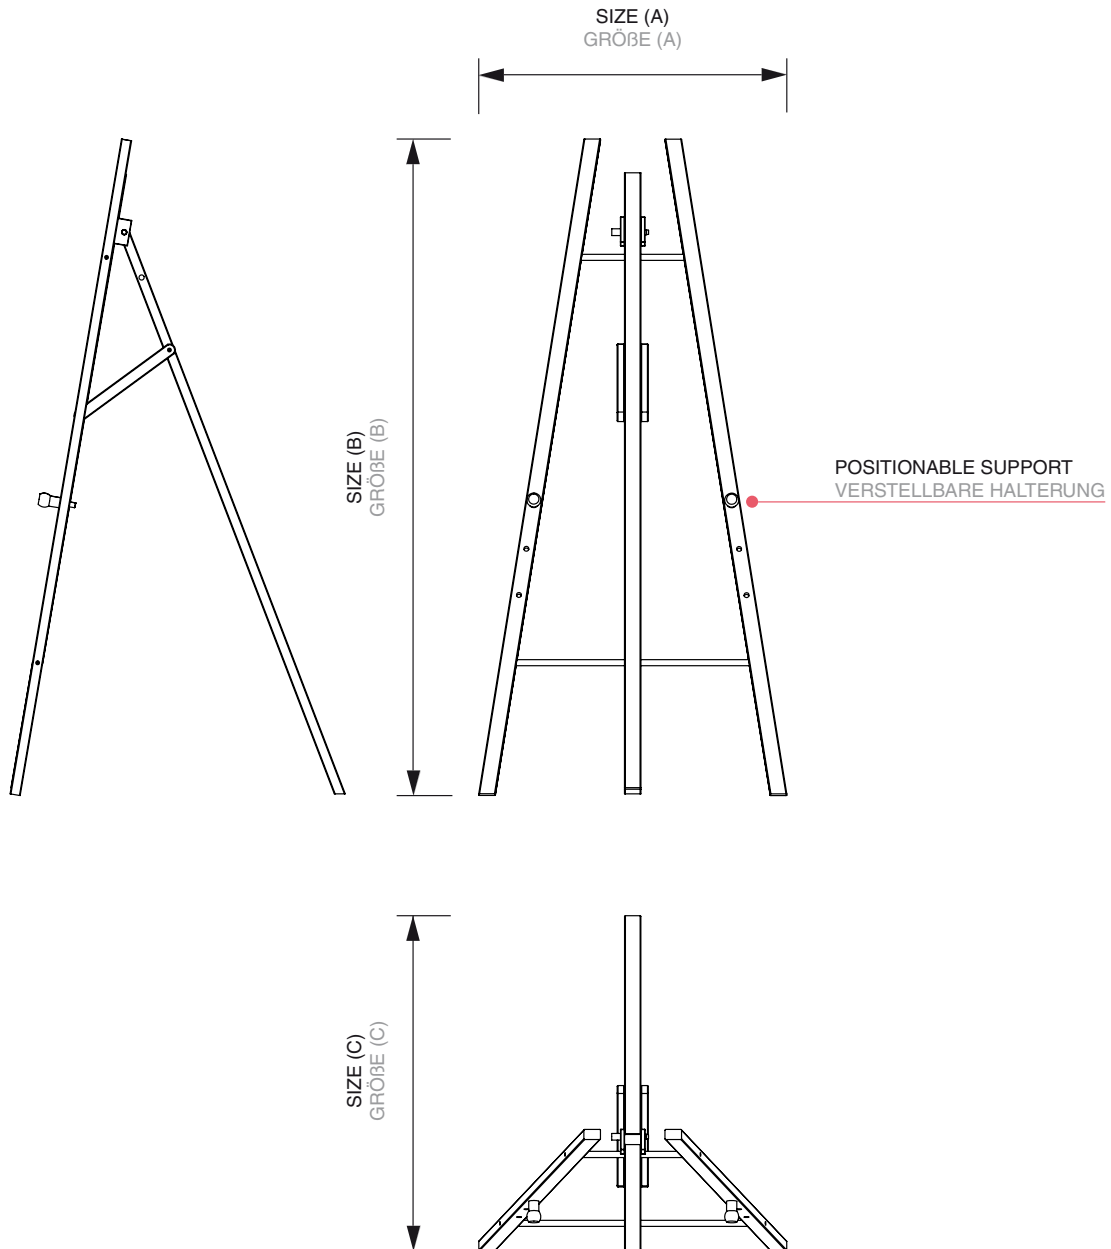

PRODUCT SHEET

JD NATURA Easel

HOSPITALITY SPACE EQUIPMENT > JD NATURA WOODEN RANGE

ARTICLE CODE	EAN / GTIN	SIZE (A x B x C)	NET WEIGHT
ARTIKELCODE	EAN / GTIN	GRÖÖRE (A x B x C)	NETTO GEWICHT
CHBBLEASEL 	8595578322538	760 x 1610 x 850 mm	3,3 kg
CHBLBEASEL 	8595578322491	760 x 1610 x 850 mm	3,3 kg

ARTICLE CODE	PACKING SIZE	PACKING WEIGHT	PCS / PALLET	WEIGHT OF PALLET	VOLUMETRIC WEIGHT	BELT SIZE	SHIPPING
ARTIKELCODE	VERPACKUNGS- GRÖÖRE	VERSAND- GEWICHT	STCK / PALETTE	PALETTEN- GEWICHT	VOLUMEN- GEWICHT	GURTMAÖ	VERSANDART
CHBBLEASEL	125 x 1685 x 85 mm	3,6 kg	78	306 kg	3,58 kg	2105 mm	TOF
CHBLBEASEL	125 x 1685 x 85 mm	3,6 kg	78	306 kg	3,58 kg	2105 mm	TOF