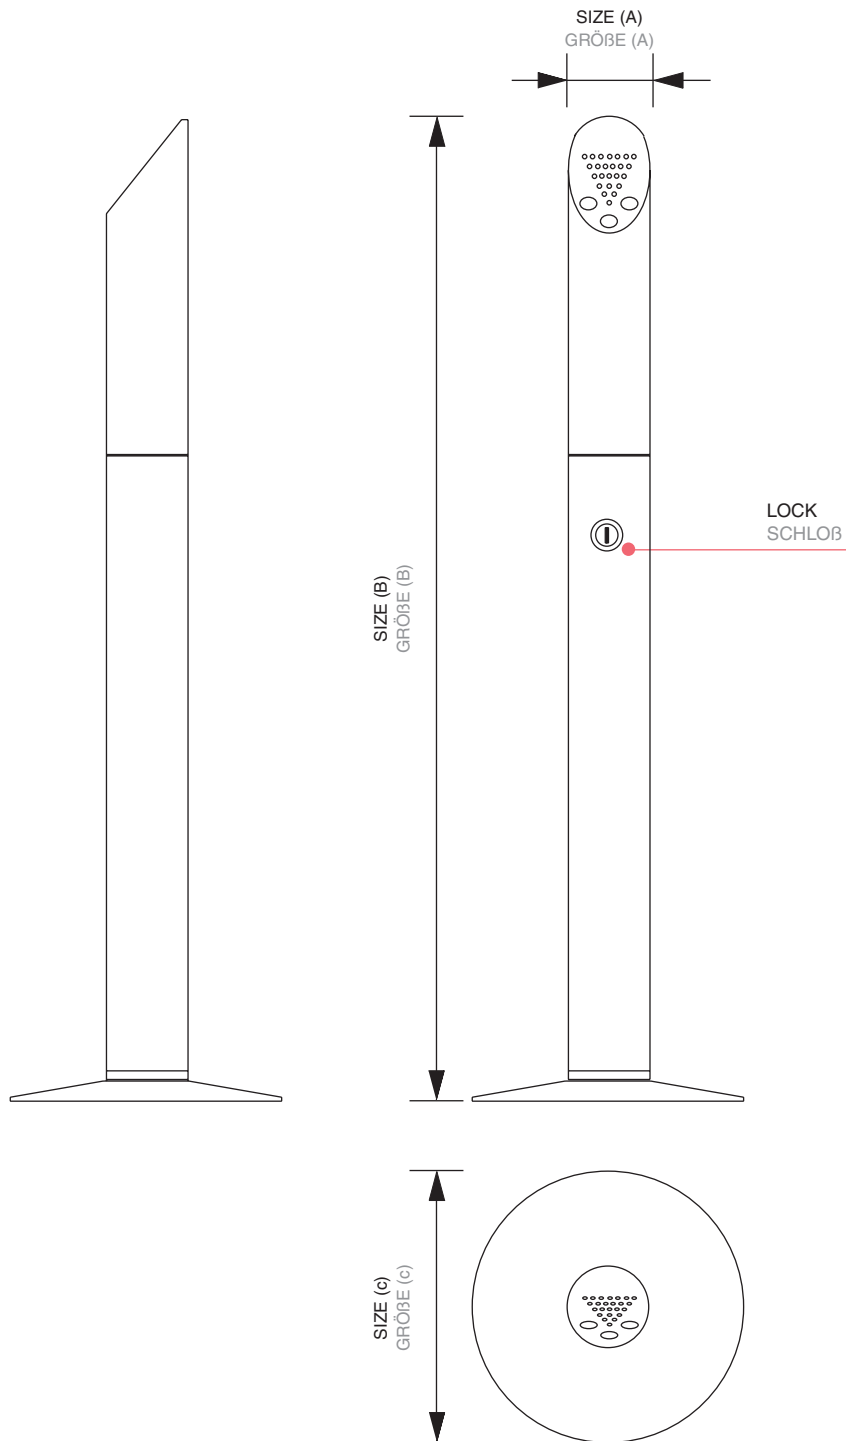

PRODUCT SHEET

Cylindrical Ashtray Post

HOSPITALITY SPACE EQUIPMENT > SMOKING SOLUTIONS