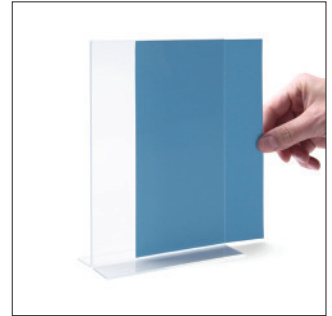

PRODUCT SHEET

T Stand

■ BROCHURE & LEAFLET HOLDERS > SINGLE LEAFLET DISPLAYS

Leaflet Displays T

Classic acrylic T stand. Available in either portrait or landscape format. Made from 1.5 to 2mm clear acrylic depending upon the image size required.

T-Aufsteller

T-Aufsteller aus glasklarem Polystyrol mit gefalteter Acryltasche (1,5 bis 2 mm je nach Format) im Hoch- oder Querformat.

PRODUCT SHEET

T Stand

■ BROCHURE & LEAFLET HOLDERS > SINGLE LEAFLET DISPLAYS

PRODUCT SHEET

T Stand

BROCHURE & LEAFLET HOLDERS > SINGLE LEAFLET DISPLAYS

ARTICLE CODE	EAN / GTIN	POSTER SIZE	VISIBLE SIZE	SIZE (A x B x C)	NET WEIGHT	PACKING QUANTITY
ARTIKELCODE	EAN / GTIN	PLAKATFORMAT	SICHTMAß	GRÖßE (A x B x C)	NETTO GEWICHT	VERPACKUNGS-EINHEIT
TA7PXV	8595578313864	74 x 105 mm (A7)	74 x 105 mm	74 x 109 x 55 mm	0,05 kg	50
TA7PXS	8595578313871	74 x 105 mm (A7)	105 x 74 mm	148 x 109 x 55 mm	0,05 kg	50
TA6PXV	8595578313840	105 x 148 mm (A6)	105 x 148 mm	105 x 152 x 55 mm	0,08 kg	50
TA6PXS	8595578313857	105 x 148 mm (A6)	148 x 105 mm	148 x 109 x 55 mm	0,08 kg	50
TA5PXV	8595578313826	148 x 210 mm (A5)	148 x 210 mm	148 x 214 x 65 mm	0,15 kg	25
TA5PXS	8595578313833	148 x 210 mm (A5)	210 x 148 mm	210 x 152 x 65 mm	0,15 kg	25
TA4PXV	8595578313802	210 x 297 mm (A4)	210 x 297 mm	210 x 302 x 65 mm	0,35 kg	25
TA4PXS	8595578313819	210 x 297 mm (A4)	297 x 210 mm	297 x 214 x 65 mm	0,35 kg	25
TA1/3A4PXV	8595578313888	99 x 210 mm	99 x 210 mm	210 x 104 x 65 mm	0,00 kg	TBA
TA1/3A4PXS	8595578313895	99 x 210 mm	210 x 99 mm	210 x 114 x 65 mm	0,00 kg	TBA