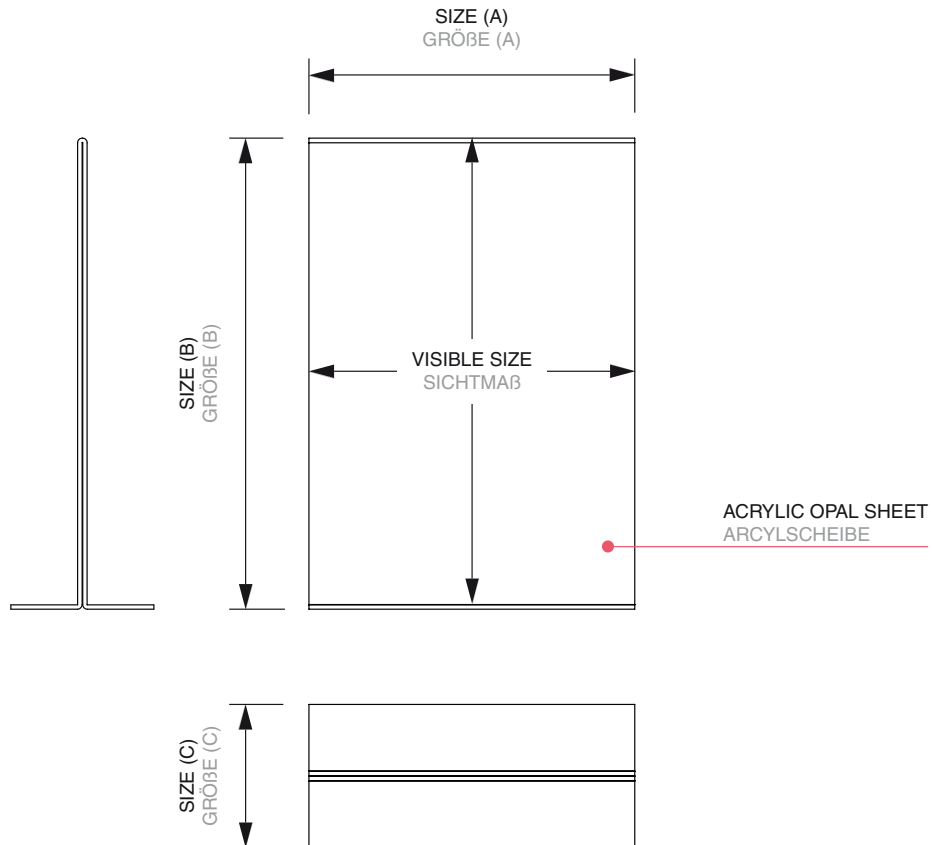

PRODUCT SHEET

T Stand

■ BROCHURE & LEAFLET HOLDERS > SINGLE LEAFLET DISPLAYS

Leaflet Displays T

Classic acrylic T stand. Available in either portrait or landscape format. Made from 1.5 to 2mm clear acrylic depending upon the image size required.

T-Aufsteller

T-Aufsteller aus glasklarem Polystyrol mit gefalteter Acryltasche (1,5 bis 2 mm je nach Format) im Hoch- oder Querformat.

PRODUCT SHEET

T Stand

■ BROCHURE & LEAFLET HOLDERS > SINGLE LEAFLET DISPLAYS

PRODUCT SHEET

T Stand

BROCHURE & LEAFLET HOLDERS > SINGLE LEAFLET DISPLAYS

ARTICLE CODE	EAN / GTIN	POSTER SIZE	VISIBLE SIZE	SIZE (A x B x C)	NET WEIGHT	PACKING QUANTITY
ARTIKELCODE	EAN / GTIN	PLAKATFORMAT	SICHTMAß	GRÖßE (A x B x C)	NETTO GEWICHT	VERPACKUNGS-EINHEIT
TA7PXV	8595578313864	74 x 105 mm (A7)	74 x 105 mm	74 x 109 x 55 mm	0,05 kg	50
TA7PXS	8595578313871	74 x 105 mm (A7)	105 x 74 mm	148 x 109 x 55 mm	0,05 kg	50
TA6PXV	8595578313840	105 x 148 mm (A6)	105 x 148 mm	105 x 152 x 55 mm	0,08 kg	50
TA6PXS	8595578313857	105 x 148 mm (A6)	148 x 105 mm	148 x 109 x 55 mm	0,08 kg	50
TA5PXV	8595578313826	148 x 210 mm (A5)	148 x 210 mm	148 x 214 x 65 mm	0,15 kg	25
TA5PXS	8595578313833	148 x 210 mm (A5)	210 x 148 mm	210 x 152 x 65 mm	0,15 kg	25
TA4PXV	8595578313802	210 x 297 mm (A4)	210 x 297 mm	210 x 302 x 65 mm	0,35 kg	25
TA4PXS	8595578313819	210 x 297 mm (A4)	297 x 210 mm	297 x 214 x 65 mm	0,35 kg	25
TA1/3A4PXV	8595578313888	99 x 210 mm	99 x 210 mm	210 x 104 x 65 mm	0,00 kg	TBA
TA1/3A4PXS	8595578313895	99 x 210 mm	210 x 99 mm	210 x 114 x 65 mm	0,00 kg	TBA