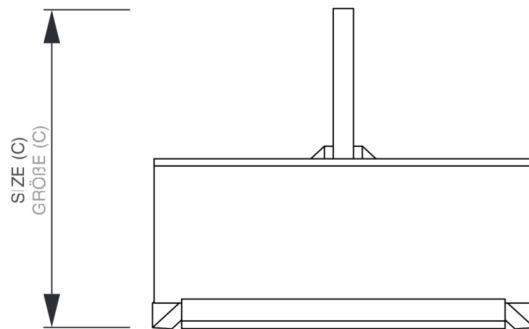

JD NATURA Mini Easel

Hospitality Space Equipment | JD NATURA

SECURE CHAIN
SICHERHEITSKETTE

3mm CHALK BOARD
3 mm KREIDETADEL

PINE WOOD STAND
KIEFERNHOLZ STAND