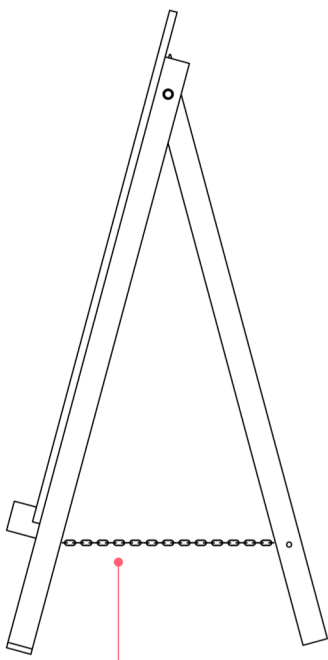

JD NATURA Mini Easel

Hospitality Space Equipment | JD NATURA

SECURE CHAIN
SICHERHEITSKETTE