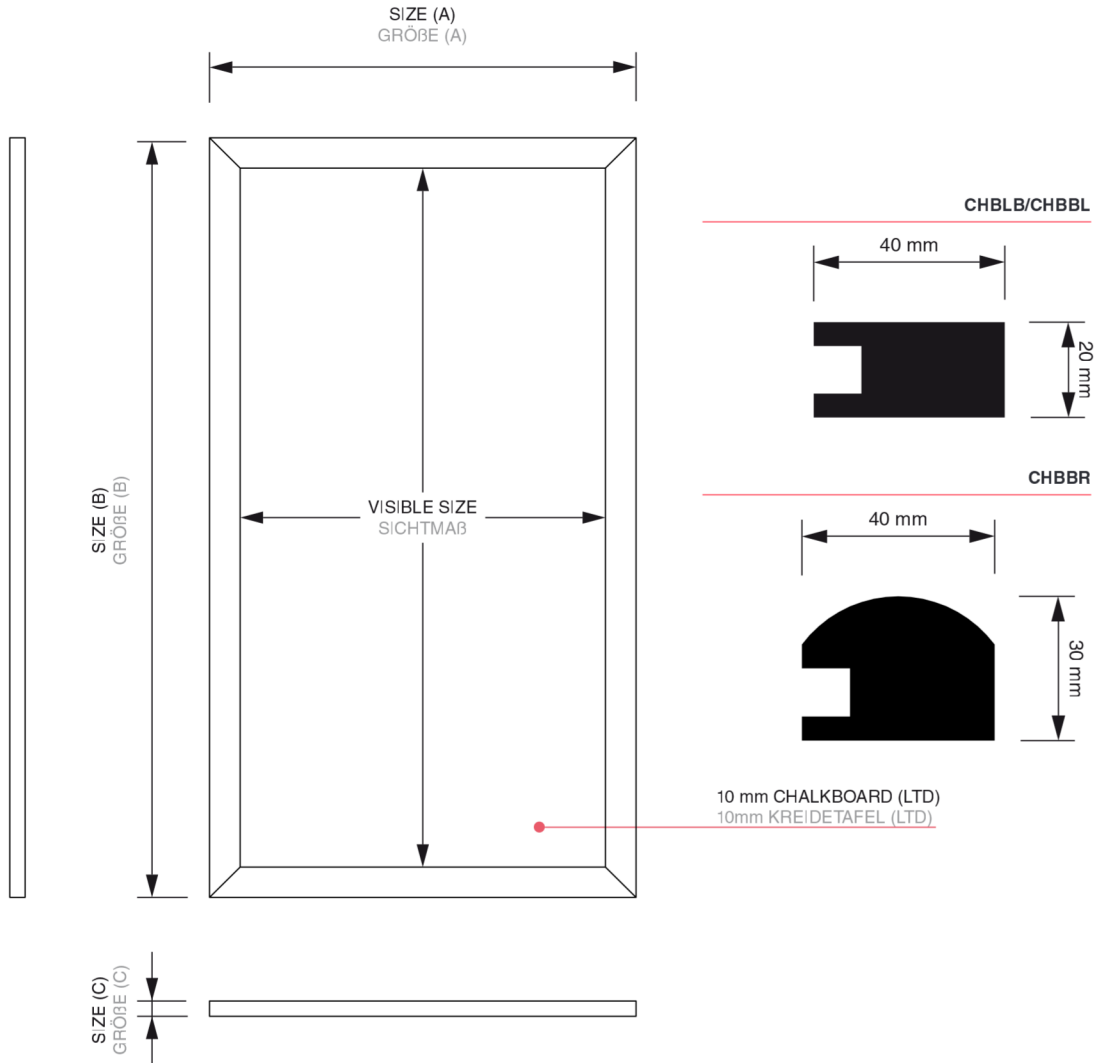

PRODUCT SHEET

JD NATURA Chalk Board

HOSPITALITY SPACE EQUIPMENT > JD NATURA WOODEN RANGE