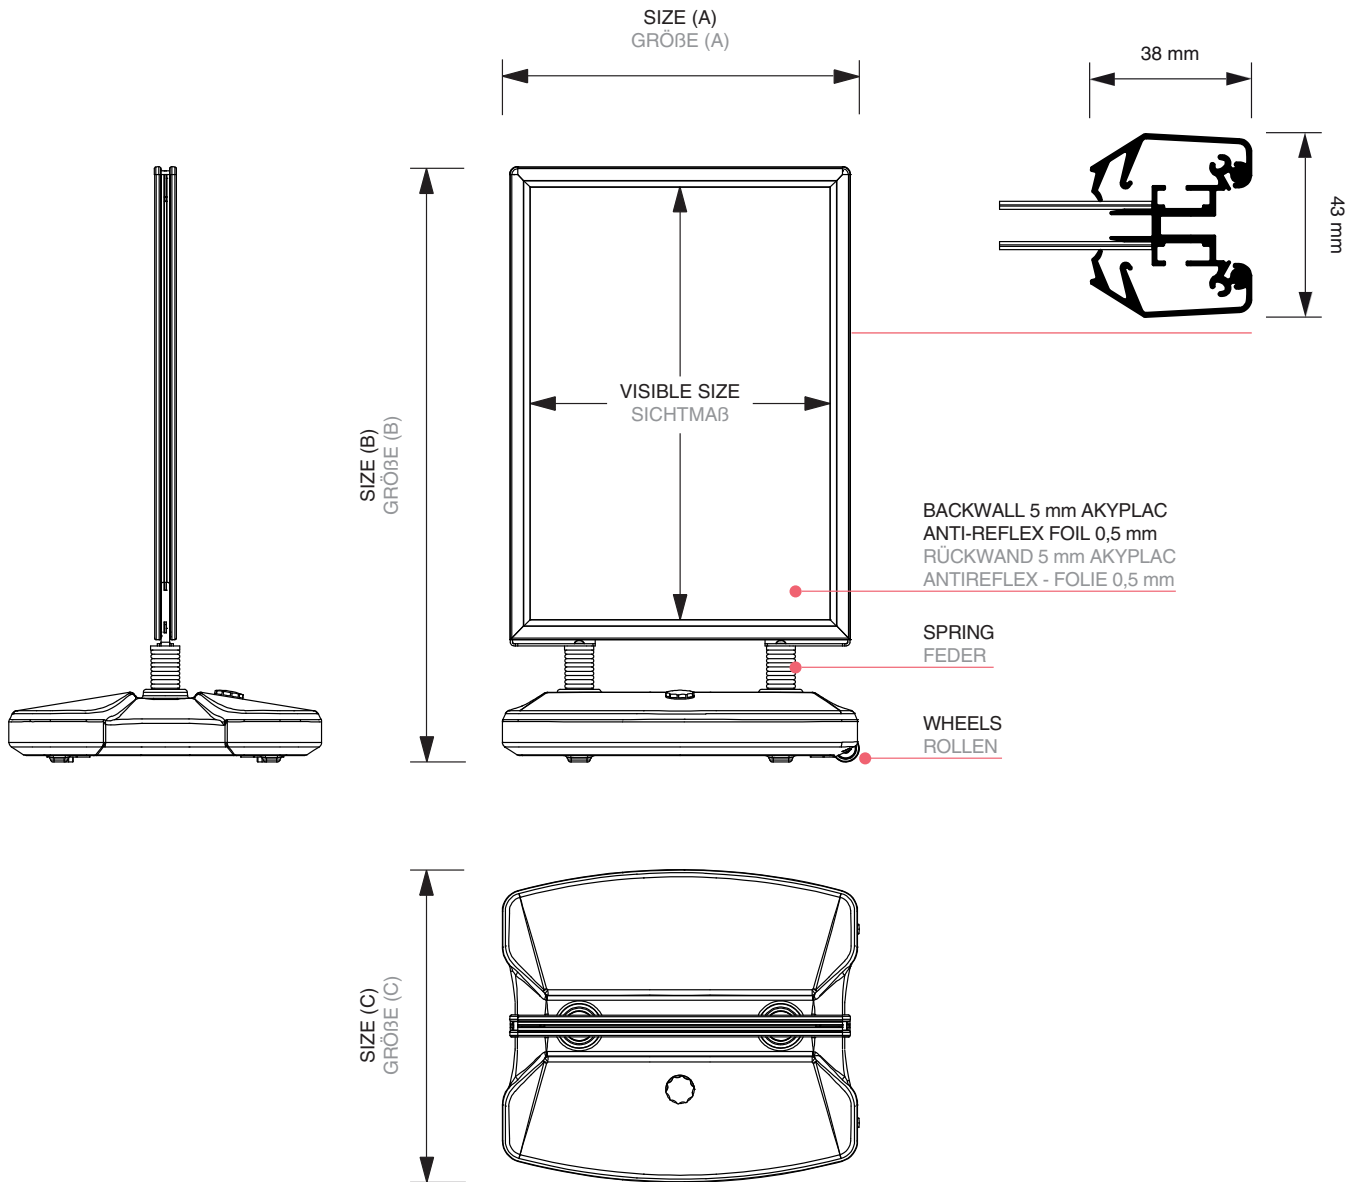

PRODUCT SHEET

WINDTALKER® City

PAVEMENT SIGNS > WINDTALKERS

ACCESSORIES ZUBEHÖR

(TSWGT)
TOPCARD
TOPSCHILD

(WTGHOD)
LEAFLET HOLDER
PROSPEKTHALTER