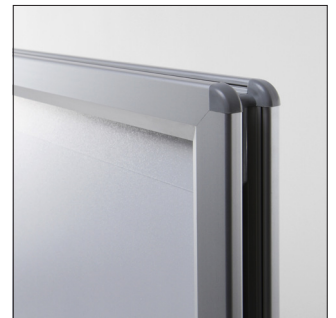

PRODUCT SHEET

WINDTALKER® City

PAVEMENT SIGNS > WINDTALKERS

WINDTALKER® City

Forecourt and pavement sign with double sided snap frame poster exchange, heavy duty steel springs and plastic safety corners. Easy to manoeuvre with integrated rollers to one side of the water fillable moulded base. Ideal for outdoor applications, especially the option with weather resistance Poster Bag.

WINDTALKER® City

Plakatständer für den Außeneinsatz mit bewährtem Klapprahmensystem. Mit robusten Stahlfedern und abgerundeten Kunststoffecken schützen vor Verletzungen. Standfuß mit integrierten Rollen für den mühelosen Transport. Zusätzliche Metallprofile schützen vor Abscheuern des Standfußes.