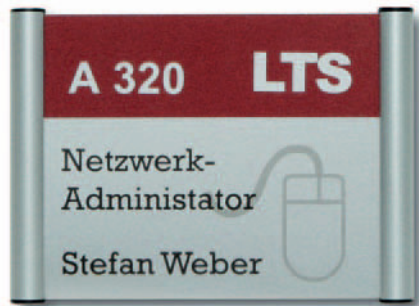

G

UNITEX G

Türschild,
Alu silber eloxiert
Format: 155 x 110 mm

UNITEX G

Funktionsschild, Alu silber eloxiert
Format: 155 x 55 mm

- RAL 3003 
- RAL 5010 
- RAL 1003 
- RAL 7011 
- RAL 6002 

Schön, wenn es einfach klappt.

Die elegante Grundfläche besteht aus silber eloxiertem Aluminium und bietet Platz für individuelle Beschriftungsmöglichkeiten. Abgeschlossen wird dieses abgesetzte Feld mit einer blendfreien Verglasung.