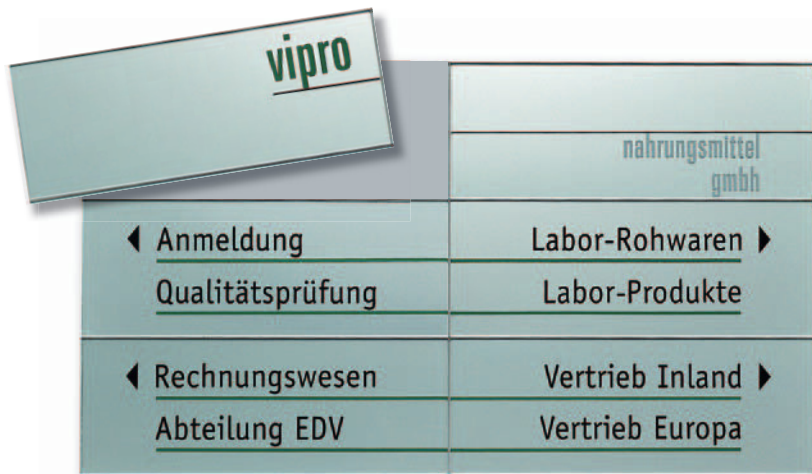

Schlichte Eleganz.

UNITEX L

6 Schilder à 450 x 150 mm
Wegweiser, Alu silber eloxiert
Gesamtformat: 900 x 450 mm

UNITEX L ▶

Freistehender Pylon,
mit Fußplatte
Format: 800 x 2000 mm

UNITEX L

2 Schilder (verschiedene Größen)
 Wegweiser, Alu silber eloxiert
 Schild 1 Format: 300 x 300 mm
 Schild 2 Format: 600 x 300 mm
 Gesamtformat: 900 x 300 mm

Technische Daten Wegweiser

Material:

Acrylglas (5 mm),
 silber eloxiertes Aluminium
 Einzelschilder auf Grundplatte fertig montiert!

Beschriftung:

UNITEX L Wegweiser können in Folienschnitt
 oder Digitaldruck-Technik beschriftet werden.

Montagesauger:

Sauger zum Beschriftungswechsel 1.750

Maße der Einzelschilder:

Breite von 75 - 600 mm
 Höhe von 75 - 300 mm
 Der gesamte Wegweiser wird aus diesen
 Einzelkomponenten zusammengesetzt.

Bestell-Nr.: L4.040