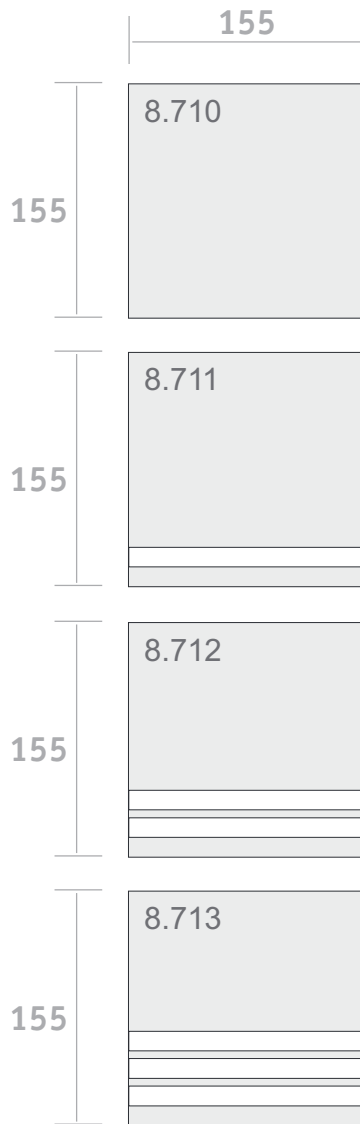

UNITEX BX

- RAL 3003
- RAL 5010
- RAL 6001
- RAL 7035
- RAL 8014

3 Jahre Produktgarantie
10 Jahre Nachkaufgarantie

Technische Daten Türschilder UNITEX BX

Material:

Das rahmenlose Türschild mit austauschbaren Textstreifen besteht aus blendfreiem Acrylglas in das die Nuten mit einer Höhe von 13 mm eingelassen sind. Format immer 155x155 mm

Schilder UNITEX BX **ohne** Beschriftung

Maße/Best.-Nr./Preis:

155 x 155 mm	8.710
155 x 155 mm	8.711
155 x 155 mm	8.712
155 x 155 mm	8.713
155 x 155 mm	8.714
155 x 155 mm	8.715

Zimmer-Nummern graviert 1-6 stellig

Bestell-Nr. 8.528

Festtext graviert 1-zeilig

Bestell-Nr. 8.531

Festtext graviert 2-zeilig

Bestell-Nr. 8.532

Montage:

Einfache und schnelle Montage. Die Schilder werden verdeckt mit einer Montageplatte an die Wand geschraubt. Montagematerial inclusive.

Beschriftung:

Textstreifen aus Folie bedruckt bis 32

Buchstaben 8.730

Textstreifen aus Formaturschrift graviert bis 32

Buchstaben 8.722

Farben:

Standardfarben (s.oben) inclusive.

Sonderfarben nach RAL

Preis pro Stück 8.599

Mindestzuschlag 8.598

abgerundete Ecken:

Radius 10 mm - Aufpreis pro Schild

Preis pro Stück 8.585