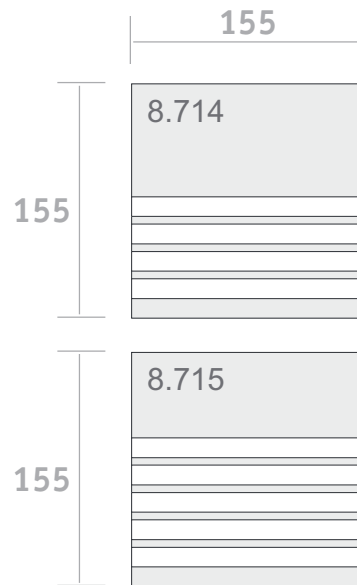

UNITEX BX

- RAL 3003
- RAL 5010
- RAL 6001
- RAL 7035
- RAL 8014

3 Jahre Produktgarantie
10 Jahre Nachkaufgarantie

Technische Daten Türschilder UNITEX BX

Material:

Das rahmenlose Türschild mit austauschbaren Textstreifen besteht aus blendfreiem Acrylglas in das die Nuten mit einer Höhe von 13 mm eingelassen sind. Format immer 155x155 mm

Schilder UNITEX BX **ohne** Beschriftung

Maße/Best.-Nr./Preis:

155 x 155 mm	8.710
155 x 155 mm	8.711
155 x 155 mm	8.712
155 x 155 mm	8.713
155 x 155 mm	8.714
155 x 155 mm	8.715

Zimmer-Nummern graviert 1-6 stellig

Bestell-Nr. 8.528

Festtext graviert 1-zeilig

Bestell-Nr. 8.531

Festtext graviert 2-zeilig

Bestell-Nr. 8.532

Montage:

Einfache und schnelle Montage. Die Schilder werden verdeckt mit einer Montageplatte an die Wand geschraubt. Montagematerial inclusive.

Beschriftung:

Textstreifen aus Folie bedruckt bis 32

Buchstaben 8.730

Textstreifen aus Formaturschrift graviert bis 32

Buchstaben 8.722

Farben:

Standardfarben (s.oben) inclusive.

Sonderfarben nach RAL

Preis pro Stück 8.599

Mindestzuschlag 8.598

abgerundete Ecken:

Radius 10 mm - Aufpreis pro Schild

Preis pro Stück 8.585