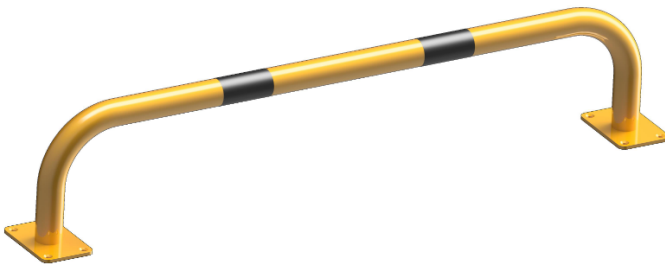

## Artikelnummer/Itemnumber: 477\_801BG

Sicherheitsgriffe, Stahlrohr  $\varnothing$  48 mm, Höhe: 1200 mm

Safety handles, steel tube  $\varnothing$  48 mm, height: 1200 mm

### Artikelbeschreibung:

Sicherheitsgriffe, Stahlrohr  $\varnothing$  48 mm, für Öffnungen im Wand- und Treppenbereich, Höhe: 1200 mm

### Technische Daten:

Gewicht: 5,50 kg/St

Material:  
S235 JR

Oberfläche:  
Feuerverzinkt und Pulverbeschichtet

### technical specifications:

weight: 5,50 kg/pc

material:  
S235 JR

surface:  
hot dipped galvanized and powder coated