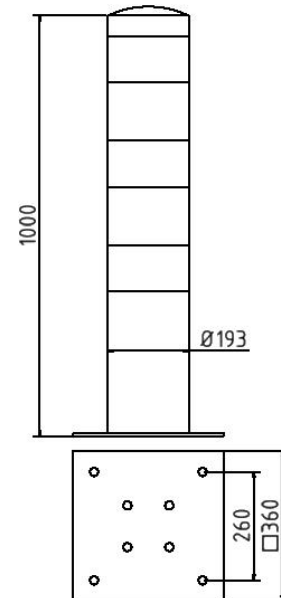

Datenblatt/ datasheet

Artikelnummer/Itemnumber: 40193BG

Tarifnummer Export: 73269098 | Frachtkategorie: A

Stahlrohrpoller Ø 193 x 3,6 mm für Dübelbefestigung
gelb / schwarz, ohne Öse

Steel tube bollards Ø 193 x 3,6 mm to be fixed by plugs
yellow / black, without eyelet

Artikelbeschreibung:

Stahlrohrpoller Ø 193 x 3,6 mm
mit aufgeschweißter Stahlkappe
feuerverzinkt und gelb beschichtet
mit drei schwarzen Streifen, ohne Öse

Verwendungszweck:

Zum Sichern von Werksgeländen, Maschinen und
Anlagen oder Einfahrten.

Technische Daten:

Gewicht: 25,00 kg/St
Material:
S235 JR

Oberfläche:
Feuerverzinkt und Pulverbeschichtet

item description:

Steel tube bollards Ø 193 x 3,6 mm to be fixed by plugs
yellow / black, without eyelet

designated purpose:

For protecting work sites, machines and facilities or
gateways.

technical specifications:

weight: 25,00 kg/pc
material:
S235 JR

surface:
hot dipped galvanized and powder coated