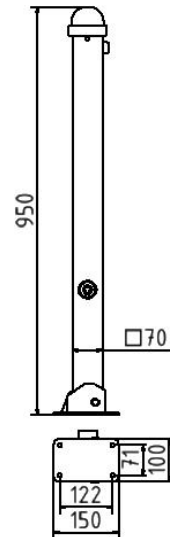

# Datenblatt

---

Stilpoller Stahlrohr 70 x 70 mm Serie 473B, umlegbar, selbsteinrastende Verriegelung für Dübelbefestigung, mit Bodenplatte 100 x 150 mm, mit Dreikantverschluss nach DIN 3223, ohne Öse

---

## Artikelbeschreibung:

Stilpoller aus Vierkantrrohr 70 x 70 mm, mit Zierkopf, ca. 950 mm Überflur, feuerverzinkt und anthrazitgrau (RAL 7016) beschichtet, umlegbar, selbsteinrastende Verriegelung für Dübelbefestigung, mit Bodenplatte 100 x 150 mm, mit Dreikantverschluss nach DIN 3223, ohne Öse

## Technische Daten:

Gewicht: 10,50 kg/St

Material:  
S235 JR

Oberfläche:  
Feuerverzinkt und Pulverbeschichtet