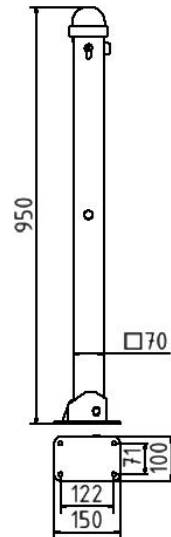

Datenblatt

Stilpoller Stahlrohr 70 x 70 mm Serie 473B, umlegbar, selbsteinrastende Verriegelung für Dübelbefestigung, mit Bodenplatte 100 x 150 mm, mit Profilzylinderschloss und drei Schlüsseln, ohne Öse

Artikelbeschreibung:

Stilpoller aus Vierkantrrohr 70 x 70 mm, mit Zierkopf, ca. 950 mm Überflur, feuerverzinkt und anthrazitgrau (RAL 7016) beschichtet, umlegbar, selbsteinrastende Verriegelung für Dübelbefestigung, mit Bodenplatte 100 x 150 mm, mit Profilzylinderschloss und drei Schlüsseln, ohne Öse

Verwendungszweck:

Zum Sperren, Sichern und Schützen von Bereichen.

Technische Daten:

Gewicht: 10,50 kg/St

Material:
S235 JR

Oberfläche:
Feuerverzinkt und Pulverbeschichtet