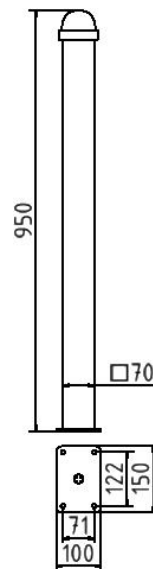

Datenblatt

Stilpoller Stahlrohr 70 x 70 mm Serie 473B,
ortsfest, für Dübelbefestigung mit Bodenplatte
100 x 150 mm, ohne Verschluss, ohne Öse

Artikelbeschreibung:

Stilpoller aus Vierkantrrohr 70 x 70 mm, mit Zierkopf, ca. 950 mm Überflur, feuerverzinkt und anthrazitgrau (RAL 7016) beschichtet, ortsfest, für Dübelbefestigung mit Bodenplatte 100 x 150 mm, ohne Verschluss, ohne Öse

Verwendungszweck:

Zum Sperren, Sichern und Schützen von Bereichen.

Technische Daten:

Gewicht: 7,50 kg/St

Material:
S235 JR

Oberfläche:
Feuerverzinkt und Pulverbeschichtet