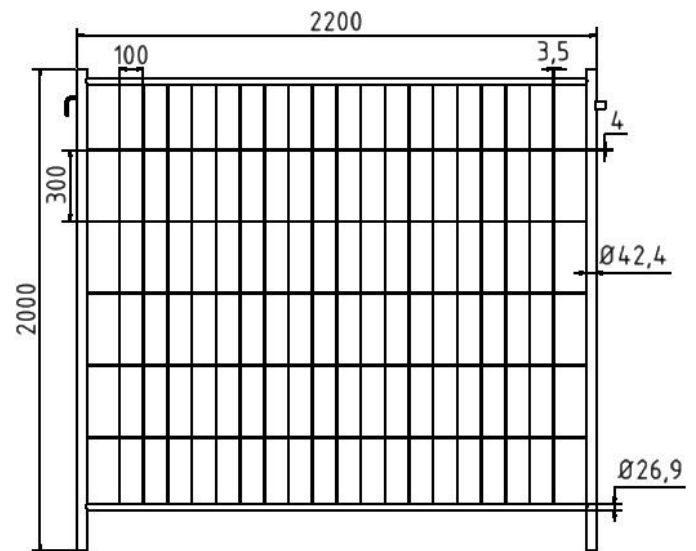

Datenblatt

Mobilzaun „Profi“, mit Haken und Ösen, Breite: 2,20 m, Höhe: 2,00 m

Artikelbeschreibung:

Mobil-Bauzaun feuerverzinkt Typ Profi mit umlaufenden Rohrrahmen Maschenweite 100/300 Drahtstärke senkrecht 3,5 mm waagerecht 4,0 mm Standrohre Ø42,4mm waagerechte Rohre Ø27mm , mit Haken und Ösen, Breite: 2,20 m, Höhe: 2,00 m

Verwendungszweck:

Für den Einsatz bei Absperrarbeiten.

Technische Daten:

Gewicht: 16,00 kg/St

Material:
S235 JR

Oberfläche:
Feuerverzinkung nach DIN ISO 1461