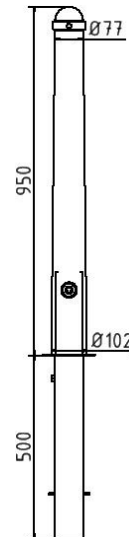

Stilpoller Stahlrohr \varnothing 102 / 76 mm,
herausnehmbar, mit Dreikantverschluss nach
DIN 3223, selbsteinrastende Verriegelung mit
feuerverzinkter Bodenhülse Typ 470.10 ca.
500 mm Unterflur, ohne Öse

Artikelbeschreibung:

Stilpoller aus Stahlrohr Konisch \varnothing 102 / 76 mm, mit Zierkappe, ca. 900 mm Überflur, feuerverzinkt und anthrazitgrau (RAL 7016) beschichtet, herausnehmbar, mit Dreikantverschluss nach DIN 3223, selbsteinrastende Verriegelung mit feuerverzinkter Bodenhülse Typ 470.10 ca. 500 mm Unterflur, ohne Öse

Verwendungszweck:

Zum Sperren, Sichern und Schützen von Bereichen.

Technische Daten:

Gewicht: 13,50 kg/St

Material:
S235 JR

Oberfläche:
Feuerverzinkt und Pulverbeschichtet