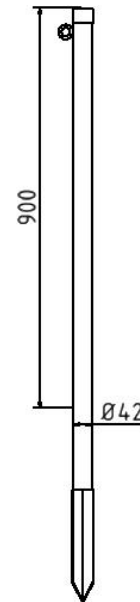

# Datenblatt

---

Absperrpfosten Stahlrohr  $\varnothing$  42 x 2,5 mm  
ortsfest zum Einschlagen, feuerverzinkt, mit 1  
Öse

---

## Artikelbeschreibung:

Absperrpfosten Stahlrohr  $\varnothing$  42 x 2,5 mm mit  
Kunststoffkappe 900 mm Überflur mit  
Einschlagspitze Gesamtlänge: 1300 mm,  
feuerverzinkt, mit 1 Öse

## Verwendungszweck:

Zum Sperren, Sichern und Schützen von  
Bereichen.

## Technische Daten:

Gewicht: 2,50 kg/St

Material:  
S235 JR

Oberfläche:  
Feuerverzinkung nach DIN ISO 1461