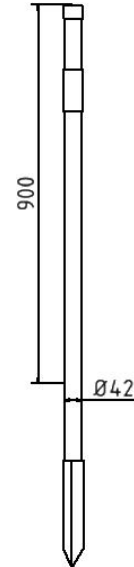

# Datenblatt

---

Absperrpfosten Stahlrohr  $\varnothing$  42 x 2,5 mm  
ortsfest zum Einschlagen, feuerverzinkt und  
weiß beschichtet mit rot reflektierendem  
Leuchtbstreifen, ohne Öse

---

## Artikelbeschreibung:

Absperrpfosten Stahlrohr  $\varnothing$  42 x 2,5 mm mit  
Kunststoffkappe 900 mm Überflur mit  
Einschlagspitze Gesamtlänge: 1300 mm,  
feuerverzinkt und weiß beschichtet mit rot  
reflektierendem Leuchtbstreifen, ohne Öse

## Technische Daten:

Gewicht: 2,50 kg/St  
Material:  
S235 JR

Oberfläche:  
Feuerverzinkt und Pulverbeschichtet