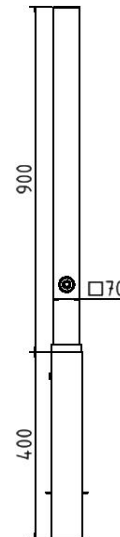

Datenblatt

Edelstahlpfosten 70 x 70 mm, herausnehmbar,
selbsteinrastende Verriegelung mit
feuerverzinkter Bodenhülse Typ 470.10 ca.
400 mm Unterflur, mit Dreikantverschluss nach
DIN 3223, ohne Öse

Artikelbeschreibung:

Edelstahlpfosten 70 x 70 mm Überflur ca. 900
mm Glasperlen gestrahlt, herausnehmbar,
selbsteinrastende Verriegelung mit
feuerverzinkter Bodenhülse Typ 470.10 ca.
400 mm Unterflur, mit Dreikantverschluss nach
DIN 3223, ohne Öse

Verwendungszweck:

Zum Sperren, Sichern und Schützen von
Bereichen.

Technische Daten:

Gewicht: 12,00 kg/St
Material:
Edelstahl