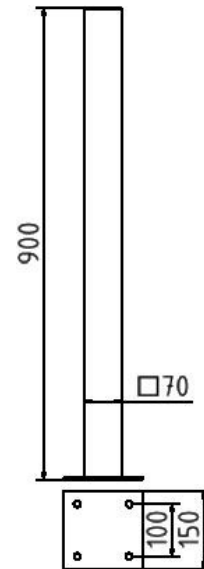

# Datenblatt

---

Edelstahlpfosten 70 x 70 mm, ortsfest, für  
Dübelbefestigung mit Bodenplatte 150 x 150  
mm, ohne Verschluss, ohne Öse

---

## Artikelbeschreibung:

Edelstahlpfosten 70 x 70 mm Überflur ca. 900  
mm Glasperlen gestrahlt, ortsfest, für  
Dübelbefestigung mit Bodenplatte 150 x 150  
mm, ohne Verschluss, ohne Öse

## Technische Daten:

Gewicht: 6,00 kg/St  
Material:  
Edelstahl