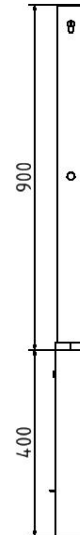

Datenblatt

Edelstahlpfosten 70 x 70 mm, herausnehmbar, selbsteinrastende Verriegelung mit feuerverzinkter Bodenhülse Typ 470.10 ca. 400 mm Unterflur, mit Profilzylinderschloss und drei Schlüsseln, ohne Öse

Artikelbeschreibung:

Edelstahlpfosten 70 x 70 mm Überflur ca. 900 mm Glasperlen gestrahlt, herausnehmbar, selbsteinrastende Verriegelung mit feuerverzinkter Bodenhülse Typ 470.10 ca. 400 mm Unterflur, mit Profilzylinderschloss und drei Schlüsseln, ohne Öse

Verwendungszweck:

Zum Sperren, Sichern und Schützen von Bereichen.

Technische Daten:

Gewicht: 12,00 kg/St
Material:
Edelstahl