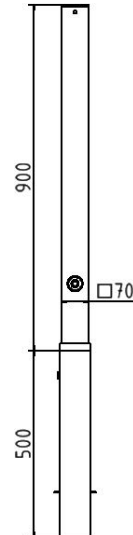

Datenblatt

Stilpoller Stahlrohr 70 x 70 mm Serie 4071B, herausnehmbar, mit Dreikantverschluss nach DIN 3223, selbststeinrastende Verriegelung mit feuerverzinkter Bodenhülse Typ 470.10 ca. 500 mm Unterflur

Artikelbeschreibung:

Stilpoller aus Vierkantstahlrohr 70 x 70 mm mit Flachkopf, ca. 900 mm Überflur, feuerverzinkt und DB 703 beschichtet, herausnehmbar, mit Dreikantverschluss nach DIN 3223, selbststeinrastende Verriegelung mit feuerverzinkter Bodenhülse Typ 470.10 ca. 500 mm Unterflur

Verwendungszweck:

Zum Sperren, Sichern und Schützen von Bereichen.

Technische Daten:

Gewicht: 14,00 kg/St
Material:
S235 JR

Oberfläche:
Feuerverzinkt und Pulverbeschichtet