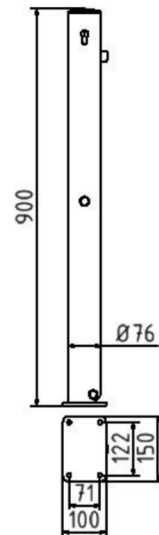

# Datenblatt

---

Edelstahlpfosten Ø 76 mm ohne Ziernut,  
umlegbar, selbsteinrastende Verriegelung für  
Dübelbefestigung, mit Bodenplatte 100 x 150  
mm feuerverzinkt, mit Profilzylinderschloss und  
drei Schlüsseln, ohne Öse

## Artikelbeschreibung:

Edelstahlpfosten Ø 76 mm Überflur ca. 900  
mm, umlegbar, selbsteinrastende Verriegelung  
für Dübelbefestigung, mit Bodenplatte 100 x  
150 mm feuerverzinkt, mit Profilzylinderschloss  
und drei Schlüsseln, ohne Öse