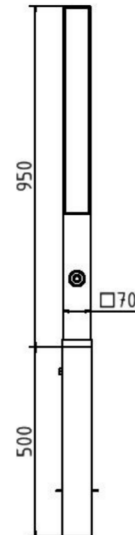

# Datenblatt

---

Stilpoller Stahlrohr 70 x 70 mm Serie 4073B, herausnehmbar, mit Dreikantverschluss nach DIN 3223, selbsteinrastende Verriegelung mit feuerverzinkter Bodenhülse Typ 470.10 ca. 500 mm Unterflur

## Artikelbeschreibung:

Stilpoller aus Vierkantstahlrohr 70 x 70 mm Oberteil Flachstahl, ca. 950 mm Überflur, feuerverzinkt und DB 703 beschichtet, herausnehmbar, mit Dreikantverschluss nach DIN 3223, selbsteinrastende Verriegelung mit feuerverzinkter Bodenhülse Typ 470.10 ca. 500 mm Unterflur

## Technische Daten:

Gewicht: 14,00 kg/St  
Material:  
S235 JR

Oberfläche:  
Feuerverzinkt und Pulverbeschichtet