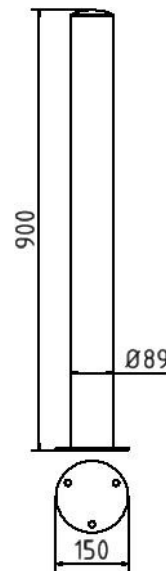

# Datenblatt

---

Edelstahlpfosten Ø 89 mm, ortsfest, für Dübelbefestigung mit Bodenplatte Ø 150 x 6 mm, ohne Verschluss, ohne Öse

---

## Artikelbeschreibung:

Edelstahlpfosten Ø 89 mm Überflur ca. 900 mm geschliffen, ortsfest, für Dübelbefestigung mit Bodenplatte Ø 150 x 6 mm, ohne Verschluss, ohne Öse

## Technische Daten:

Gewicht: 5,50 kg/St  
Material:  
Edelstahl