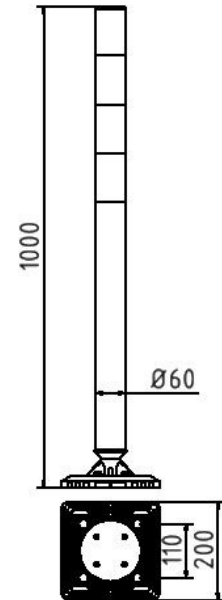

Datenblatt

KICKBACK © Poller Ø 60 mm, mit Grundplatte zum Aufdübeln, weiß mit rot refl. Streifen

Artikelbeschreibung:

KICKBACK © Poller Ø 60 mm Poller aus Kunststoffrohr 900 mm Überflur, mit Grundplatte zum Aufdübeln, weiß mit rot refl. Streifen

Verwendungszweck:

Zum Sperren, Sichern und Schützen von Bereichen.

Technische Daten:

Gewicht: 2,50 kg/St
Material:
Kunststoff