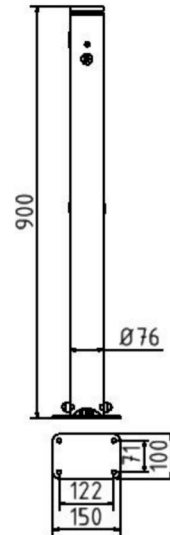

Datenblatt

Edelstahlpfosten Ø 76 mm mit Ziernut, umlegbar, selbsteinrastende Verriegelung für Dübelbefestigung, mit Bodenplatte 100 x 150 mm feuerverzinkt, mit Profilzylinderschloss und drei Schlüsseln, ohne Öse

Artikelbeschreibung:

Edelstahlpfosten Ø 76 mm Überflur ca. 900 mm, umlegbar, selbsteinrastende Verriegelung für Dübelbefestigung, mit Bodenplatte 100 x 150 mm feuerverzinkt, mit Profilzylinderschloss und drei Schlüsseln, ohne Öse

Verwendungszweck:

Zum Sperren, Sichern und Schützen von Bereichen.

Technische Daten:

Gewicht: 6,50 kg/St

Material:
Edelstahl