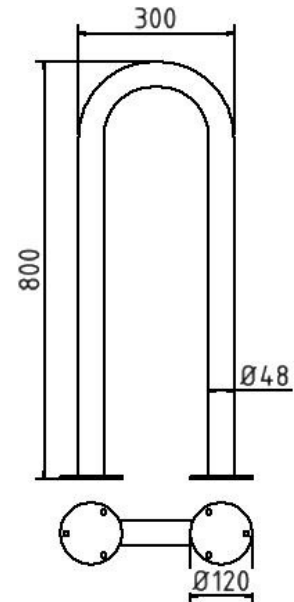

Datenblatt

Edelstahlbügel Ø 48 mm für Dübelbefestigung,
Universalbügel, Gesamtbreite 300 mm

Artikelbeschreibung:

Edelstahlbügel Ø 48 mm Oberfläche geschliffen, zum Aufdübeln, mit Bodenplatte Ø 120 mm, Lochkreis Ø 94 mm, 3 Bohrungen Ø 14 mm, Universalbügel, Gesamtbreite 300 mm

Verwendungszweck:

Zum Sperren, Sichern und Schützen von Bereichen.

Technische Daten:

Gewicht: 5,50 kg/St
Material:
Edelstahl