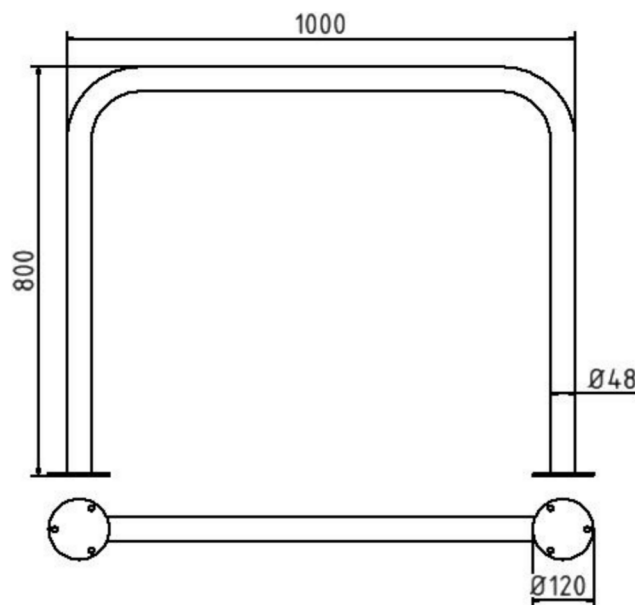

Datenblatt

Edelstahlbügel Ø 48 mm für Dübelbefestigung,
ohne Querholm, Gesamtbreite 1000 mm

Artikelbeschreibung:

Edelstahlbügel Ø 48 mm Oberfläche geschliffen, zum Aufdübeln, mit Bodenplatte Ø 120 mm, Lochkreis Ø 94 mm, 3 Bohrungen Ø 14 mm, ohne Querholm, Gesamtbreite 1000 mm

Verwendungszweck:

Zum Sperren, Sichern und Schützen von Bereichen.

Technische Daten:

Gewicht: 9,00 kg/St

Material:
Edelstahl