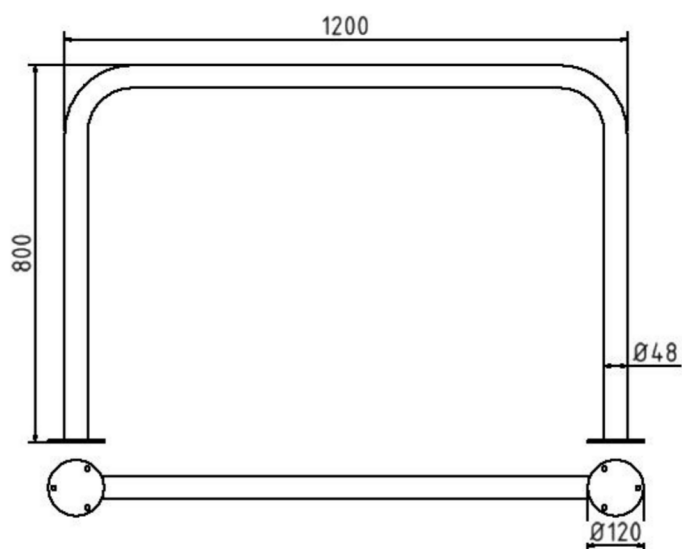

Datenblatt

Edelstahlbügel Ø 48 mm für Dübelbefestigung,
ohne Querholm, Gesamtbreite 1200 mm

Artikelbeschreibung:

Edelstahlbügel Ø 48 mm Oberfläche geschliffen, zum Aufdübeln, mit Bodenplatte Ø 120 mm, Lochkreis Ø 94 mm, 3 Bohrungen Ø 14 mm, ohne Querholm, Gesamtbreite 1200 mm

Verwendungszweck:

Zum Sperren, Sichern und Schützen von Bereichen.

Technische Daten:

Gewicht: 9,50 kg/St

Material:
Edelstahl