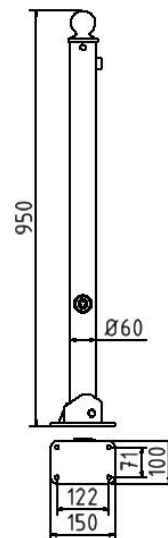

# Datenblatt

---

Absperr-Stilpfosten Serie 465B Ø 60 mm, umlegbar, selbsteinrastende Verriegelung, für Dübelbefestigung, mit Bodenplatte 100 x 150 mm, mit Dreikantverschluss nach DIN 3223, ohne Öse

---

## Artikelbeschreibung:

Die Absperr-Stilpfosten-Serie Ø 60 mm ist eine leichte, aber dennoch schmuckvolle Variante unserer Stilpoller. Absperr-Stilpfosten aus Stahlrundrohr Ø 60 mm, ca. 950 mm Überflur, feuerverzinkt und anthrazitgrau (RAL 7016) beschichtet., umlegbar, selbsteinrastende Verriegelung, für Dübelbefestigung, mit Bodenplatte 100 x 150 mm, mit Dreikantverschluss nach DIN 3223, ohne Öse

## Technische Daten:

Gewicht: 7,00 kg/St

Material:  
S235 JR

Oberfläche:  
Feuerverzinkt und Pulverbeschichtet