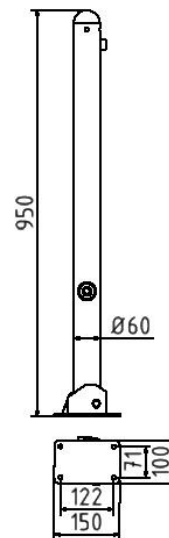

Datenblatt

Absperr-Stilpfosten Serie 468B Ø 60 mm, umlegbar, selbsteinrastende Verriegelung für Dübelbefestigung, mit Bodenplatte 100 x 150 mm, mit Dreikantverschluss nach DIN 3223, ohne Öse

Artikelbeschreibung:

Die Absperr-Stilpfosten-Serie Ø 60 mm ist eine leichte, aber dennoch schmuckvolle Variante unserer Stilpoller. Absperr-Stilpfosten aus Stahlrundrohr Ø 60 mm, ca. 950 mm Überflur, feuerverzinkt und anthrazitgrau (RAL 7016) beschichtet., umlegbar, selbsteinrastende Verriegelung für Dübelbefestigung, mit Bodenplatte 100 x 150 mm, mit Dreikantverschluss nach DIN 3223, ohne Öse

Verwendungszweck:

Zum Sperren, Sichern und Schützen von Bereichen.

Technische Daten:

Gewicht: 7,00 kg/St

Material:
S235 JR

Oberfläche:
Feuerverzinkt und Pulverbeschichtet