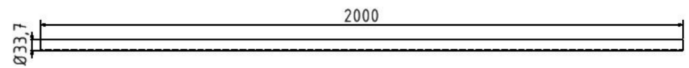

# Datenblatt

---

Alu-Stilpoller Serie 495.01B, Querholm  
Stahlrohr Ø 33,7 mm Länge: 2000 mm  
feuerverzinkt und anthrazitgrau beschichtet  
(Eisenglimmer) Querholm inkl.  
Alu-Verbindungs muffen für geraden,

## Artikelbeschreibung:

Stil-Schutzgeländer werden aus vorgefertigten Verbindungsteilen vor Ort montiert. Durch die Gelenkscharniere ist die Absperrung überaus flexibel zu gestalten. Die Gelenkscharniere können sowohl vertikal als auch horizontal bis 90° eingesetzt werden. Pulverbeschichtet in gängigen RAL-Farben, Querholm Stahlrohr Ø 33,7 mm Länge: 2000 mm feuerverzinkt und anthrazitgrau beschichtet (Eisenglimmer) Querholm inkl. Alu-Verbindungs muffen für geraden, waagerechten Verlauf

## Technische Daten:

Gewicht: 4,00 kg/St  
Material:  
S235 JR

Oberfläche:  
Feuerverzinkt und Pulverbeschichtet