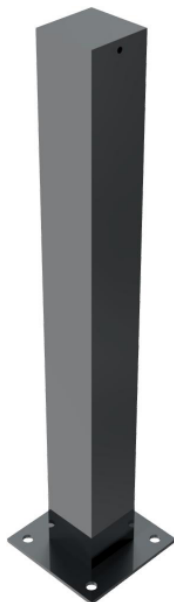

Datenblatt

Stilpoller Stahlrohr 100 x 100 mm Serie 4075B,
ortsfest, für Dübelbefestigung mit Bodenplatte
200 x 200 mm

Artikelbeschreibung:

Stilpoller aus Vierkantstahlrohr 100 x 100 mm
mit Flachkopf, ca. 900 mm Überflur,
feuerverzinkt und DB 703 beschichtet.,
ortsfest, für Dübelbefestigung mit Bodenplatte
200 x 200 mm

Verwendungszweck:

Zum Sperren, Sichern und Schützen von
Bereichen.

Technische Daten:

Gewicht: 11,00 kg/St

Material:
S235 JR

Oberfläche:
Feuerverzinkt und Pulverbeschichtet