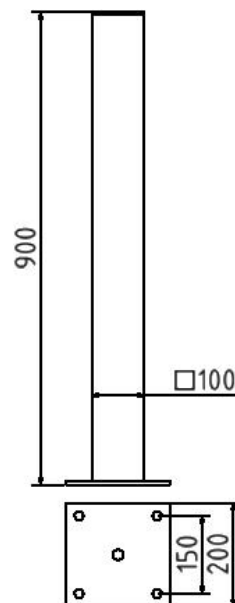

Datenblatt

Stilpoller Stahlrohr 100 x 100 mm Serie 4075B,
ortsfest, für Dübelbefestigung mit Bodenplatte
200 x 200 mm

Artikelbeschreibung:

Stilpoller aus Vierkantstahlrohr 100 x 100 mm
mit Flachkopf, ca. 900 mm Überflur,
feuerverzinkt und DB 703 beschichtet.,
ortsfest, für Dübelbefestigung mit Bodenplatte
200 x 200 mm

Verwendungszweck:

Zum Sperren, Sichern und Schützen von
Bereichen.

Technische Daten:

Gewicht: 11,00 kg/St

Material:
S235 JR

Oberfläche:
Feuerverzinkt und Pulverbeschichtet