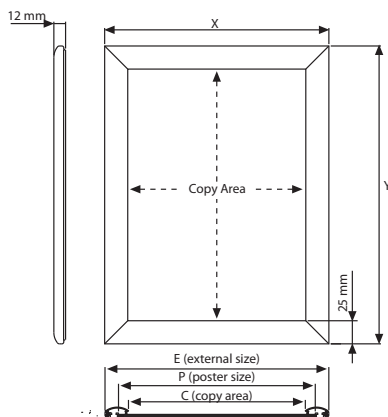

# Klapprahmen Rondo

Der perfekte Klapprahmen für beispielsweise Werbeplakate, Aktionsangebote oder Fluchtpläne, Der Klapprahmen Rondo hat abgerundete Chromecke und hat eine schlagfeste Rückwand aus Polystyrol sowie eine entspiegelte PET-Schutzfolie als Plakatabdeckung und verdeckte Wandmontagebohrungen für eine kinderleichte Montage. Die Oberprofile sind standardmäßig in silber eloxiert als auch in den RAL Farben zu haben.

UYAA011010  
V hanger / Aufhänger

UYUP057000  
Counter support available.  
Suitable for both  
landscape&portrait.

MATERIAL : Silver anodised aluminium PROFILE : 25 mm 45° - 25 mm Round					WEIGHT	PACKING SIZE
MITRED ARTICLE	ROUND ARTICLE	EXTERNAL (x-y)	POSTER	COPY	WITH PACKING	*W X H X D
UCN255N0A4	UCN250N0A4	240 X 327 mm	210 X 297 mm	192 X 279 mm	0,500 kg	260 X 350 X 21 mm
UCN255N0A3	UCN250N0A3	327 X 450 mm	297 X 420 mm	279 X 402 mm	0,760 kg	350 X 460 X 21 mm
UCN255N0A2	UCN250N0A2	450 X 624 mm	420 X 594 mm	402 X 576 mm	1,230 kg	460 X 660 X 21 mm
UCN255N0A1	UCN250N0A1	624 X 871 mm	594 X 841 mm	576 X 823 mm	2,245 kg	650 X 900 X 21 mm
UCN255N0B2	UCN250N0B2	530 X 730 mm	500 X 700 mm	482 X 682 mm	1,600 kg	550 X 750 X 21 mm
UCN255N0B1	UCN250N0B1	730 X 1030 mm	700 X 1000 mm	682 X 982 mm	2,970 kg	750 X 1050 X 21 mm
UCN255N023	UCN250N023	538 X 792 mm	508 X 762 mm	490 X 744 mm	1,650 kg	560 X 810 X 21 mm
UCN255N034	UCN250N034	792 X 1046 mm	762 X 1016 mm	744 X 998 mm	3,400 kg	800 X 1070 X 21 mm
UCN255N046	UCN250N046	1046 X 1554 mm	1016 X 1524 mm	998 X 1506 mm	6,000 kg	1070 X 1590 X 21 mm

\*W:Width H: Height D: Depth