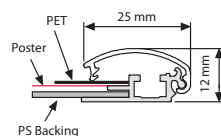

# Klapprahmen Rondo

Der perfekte Klapprahmen für beispielsweise Werbeplakate, Aktionsangebote oder Fluchtpläne, Der Klapprahmen Rondo hat abgerundete Chromecke und hat eine schlagfeste Rückwand aus Polystyrol sowie eine entspiegelte PET-Schutzfolie als Plakatabdeckung und verdeckte Wandmontagebohrungen für eine kinderleichte Montage. Die Oberprofile sind standardmäßig in silber eloxiert als auch in den RAL Farben zu haben.

UYAA011010  
V hanger / Aufhänger

UYUP057000  
Counter support available.  
Suitable for both  
landscape&portrait.

MATERIAL : Silver anodised aluminium PROFILE : 25 mm 45° - 25 mm Round					WEIGHT	PACKING SIZE
MITRED ARTICLE	ROUND ARTICLE	EXTERNAL (x-y)	POSTER	COPY	WITH PACKING	*W X H X D
UCN255N0A4	UCN250N0A4	240 X 327 mm	210 X 297 mm	192 X 279 mm	0,500 kg	260 X 350 X 21 mm
UCN255N0A3	UCN250N0A3	327 X 450 mm	297 X 420 mm	279 X 402 mm	0,760 kg	350 X 460 X 21 mm
UCN255N0A2	UCN250N0A2	450 X 624 mm	420 X 594 mm	402 X 576 mm	1,230 kg	460 X 660 X 21 mm
UCN255N0A1	UCN250N0A1	624 X 871 mm	594 X 841 mm	576 X 823 mm	2,245 kg	650 X 900 X 21 mm
UCN255N0B2	UCN250N0B2	530 X 730 mm	500 X 700 mm	482 X 682 mm	1,600 kg	550 X 750 X 21 mm
UCN255N0B1	UCN250N0B1	730 X 1030 mm	700 X 1000 mm	682 X 982 mm	2,970 kg	750 X 1050 X 21 mm
UCN255N023	UCN250N023	538 X 792 mm	508 X 762 mm	490 X 744 mm	1,650 kg	560 X 810 X 21 mm
UCN255N034	UCN250N034	792 X 1046 mm	762 X 1016 mm	744 X 998 mm	3,400 kg	800 X 1070 X 21 mm
UCN255N046	UCN250N046	1046 X 1554 mm	1016 X 1524 mm	998 X 1506 mm	6,000 kg	1070 X 1590 X 21 mm

\*W:Width H: Height D: Depth