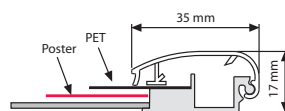

Patent Pending
TR 2006 06254
PCT/TR06/000064

UYAA011010
V hanger / Aufhänger

MATERIAL : Silver anodised aluminium PROFILE : 35 mm 45°				WEIGHT	PACKING SIZE
ARTICLE	EXTERNAL (x-y)	POSTER	COPY	WITH PACKING	*W X H X D
UCV355N0A4	272 X 359 mm	210 X 297 mm	202 X 289 mm	0,730 kg	280 X 365 X 23 mm
UCV355N0A3	359 X 482 mm	297 X 420 mm	289 X 412 mm	1,105 kg	365 X 490 X 23 mm
UCV355N0A2	482 X 656 mm	420 X 594 mm	412 X 586 mm	1,750 kg	490 X 670 X 23 mm
UCV355N0A1	656 X 903 mm	594 X 841 mm	586 X 833 mm	2,990 kg	670 X 920 X 23 mm
UCV355N0A0	903 X 1251 mm	841 X 1189 mm	833 X 1181 mm	5,820 kg	920 X 1270 X 23 mm
UCV355N0B2	562 X 762 mm	500 X 700 mm	492 X 692 mm	2,330 kg	572 X 780 X 23 mm
UCV355N0B1	762 X 1062 mm	700 X 1000 mm	692 X 992 mm	4,000 kg	780 X 1072 X 23 mm
UCV355N0B0	1062 X 1462 mm	1000 X 1400 mm	992 X 1392 mm	7,240 kg	1072 X 1480 X 23 mm
UCV355N023	570 X 824 mm	508 X 762 mm	500 X 754 mm	2,560 kg	580 X 834 X 23 mm
UCV355N034	824 X 1078 mm	762 X 1016 mm	754 X 1008 mm	4,350 kg	834 X 1088 X 23 mm
UCV355N046	1078 X 1586 mm	1016 X 1524 mm	1008 X 1516 mm	8,000 kg	1088 X 1600 X 23 mm

* W:Width H: Height D: Depth