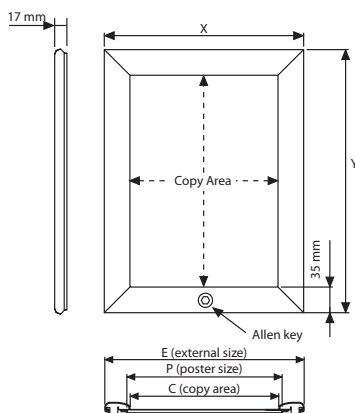

Klapprahmen Safety Wasserfest

Besonders für den Außeneinsatz geeignet ist unser Klapprahmen Safety Wasserfest! Der Klapprahmen ist mit einer Inbusschraube gegen unbefugten Zugriffen gesichert. Zudem schützt eine übergroße Folie aus entspiegeltem PET und eine umlaufende Dichtung, das Plakat vor einer Beschädigung durch Feuchtigkeit.

Patent Pending
TR 2006 06254
PCT/TR06/000064

UYAA011010
V hanger / Aufhänger

MATERIAL : Silver anodised aluminium PROFILE : 35 mm 45°				WEIGHT	PACKING SIZE
ARTICLE	EXTERNAL (x-y)	POSTER	COPY	WITH PACKING	*W X H X D
UCV355N0A4	272 X 359 mm	210 X 297 mm	202 X 289 mm	0,730 kg	280 X 365 X 23 mm
UCV355N0A3	359 X 482 mm	297 X 420 mm	289 X 412 mm	1,105 kg	365 X 490 X 23 mm
UCV355N0A2	482 X 656 mm	420 X 594 mm	412 X 586 mm	1,750 kg	490 X 670 X 23 mm
UCV355N0A1	656 X 903 mm	594 X 841 mm	586 X 833 mm	2,990 kg	670 X 920 X 23 mm
UCV355N0A0	903 X 1251 mm	841 X 1189 mm	833 X 1181 mm	5,820 kg	920 X 1270 X 23 mm
UCV355N0B2	562 X 762 mm	500 X 700 mm	492 X 692 mm	2,330 kg	572 X 780 X 23 mm
UCV355N0B1	762 X 1062 mm	700 X 1000 mm	692 X 992 mm	4,000 kg	780 X 1072 X 23 mm
UCV355N0B0	1062 X 1462 mm	1000 X 1400 mm	992 X 1392 mm	7,240 kg	1072 X 1480 X 23 mm
UCV355N023	570 X 824 mm	508 X 762 mm	500 X 754 mm	2,560 kg	580 X 834 X 23 mm
UCV355N034	824 X 1078 mm	762 X 1016 mm	754 X 1008 mm	4,350 kg	834 X 1088 X 23 mm
UCV355N046	1078 X 1586 mm	1016 X 1524 mm	1008 X 1516 mm	8,000 kg	1088 X 1600 X 23 mm

* W:Width H: Height D: Depth