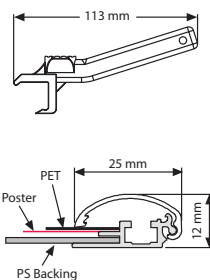

Klapprahmen Safety

Der Klapprahmen Safety ist ideal für eine diebstahlsichere Plakatpräsentation! Das Sicherheitsprofil des Klapprahmens hat keine Griffmulde und kann somit nur mit einem Spezialhebel geöffnet werden. Dieser Klapprahmen wurde speziell für den öffentlichen Bereich oder für den Einsatz von hochwertigen Plakaten konzipiert.

UYUP047000
Levertool / Öffnungsapparat

UYAA011010
V hanger / Aufhänger

Levertool / Öffnungsapparat
ARTICLE: UYUP047000

MATERIAL : Silver anodised aluminium PROFILE : 25 mm Security				WEIGHT	PACKING SIZE
ARTICLE	EXTERNAL (x-y)	POSTER	COPY	WITH PACKING	*W X H X D
UCZ255N0A4	240 X 327 mm	210 X 297 mm	190 X 277 mm	0,750 kg	290 X 390 X 31 mm
UCZ255N0A3	327 X 450 mm	297 X 420 mm	277 X 400 mm	1,250 kg	390 X 510 X 31 mm
UCZ255N0A2	450 X 624 mm	420 X 594 mm	400 X 574 mm	1,850 kg	510 X 690 X 31 mm
UCZ255N0A1	624 X 871 mm	594 X 841 mm	574 X 821 mm	2,650 kg	690 X 940 X 31 mm
UCZ255N0B2	530 X 730 mm	500 X 700 mm	480 X 680 mm	5,550 kg	930 X 1310 X 31 mm
UCZ255N0B1	730 X 1030 mm	700 X 1000 mm	680 X 980 mm	2,450 kg	590 X 790 X 31 mm
UCZ255N023	538 X 792 mm	508 X 762 mm	488 X 742 mm	4,330 kg	780 X 1100 X 31 mm
UCZ255N034	792 X 1046 mm	762 X 1016 mm	742 X 996 mm	2,520 kg	600 X 860 X 31 mm
UCZ255N046	1046 X 1554 mm	1016 X 1524 mm	996 X 1504 mm	4,700 kg	850 X 1110 X 31 mm

* W:Width H: Height D: Depth