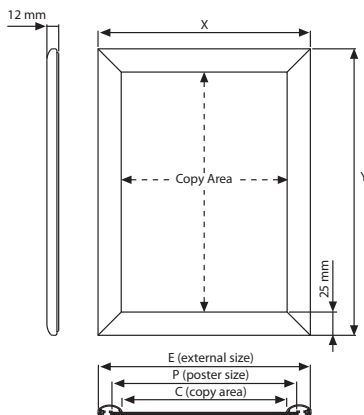

Klapprahmen Safety

Der Klapprahmen Safety ist ideal für eine diebstahlsichere Plakatpräsentation! Das Sicherheitsprofil des Klapprahmens hat keine Griffmulde und kann somit nur mit einem Spezialhebel geöffnet werden. Dieser Klapprahmen wurde speziell für den öffentlichen Bereich oder für den Einsatz von hochwertigen Plakaten konzipiert.

UYUP047000
Levertool / Öffnungsapparat

UYAA011010
V hanger / Aufhänger

Levertool / Öffnungsapparat
ARTICLE: UYUP047000

MATERIAL : Silver anodised aluminium PROFILE : 25 mm Security				WEIGHT	PACKING SIZE
ARTICLE	EXTERNAL (x-y)	POSTER	COPY	WITH PACKING	*W X H X D
UCZ255N0A4	240 X 327 mm	210 X 297 mm	190 X 277 mm	0,750 kg	290 X 390 X 31 mm
UCZ255N0A3	327 X 450 mm	297 X 420 mm	277 X 400 mm	1,250 kg	390 X 510 X 31 mm
UCZ255N0A2	450 X 624 mm	420 X 594 mm	400 X 574 mm	1,850 kg	510 X 690 X 31 mm
UCZ255N0A1	624 X 871 mm	594 X 841 mm	574 X 821 mm	2,650 kg	690 X 940 X 31 mm
UCZ255N0B2	530 X 730 mm	500 X 700 mm	480 X 680 mm	5,550 kg	930 X 1310 X 31 mm
UCZ255N0B1	730 X 1030 mm	700 X 1000 mm	680 X 980 mm	2,450 kg	590 X 790 X 31 mm
UCZ255N023	538 X 792 mm	508 X 762 mm	488 X 742 mm	4,330 kg	780 X 1100 X 31 mm
UCZ255N034	792 X 1046 mm	762 X 1016 mm	742 X 996 mm	2,520 kg	600 X 860 X 31 mm
UCZ255N046	1046 X 1554 mm	1016 X 1524 mm	996 X 1504 mm	4,700 kg	850 X 1110 X 31 mm

* W:Width H: Height D: Depth