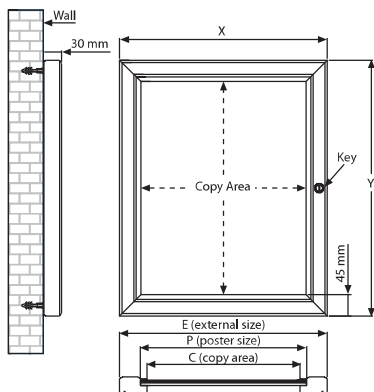

Poster Showboard

See movie at our website www.mtdisplays.com.tr

Ideal for displaying individual posters and single sheet menus. Suitable for outdoor use. Single key A2, A3, double key A1, A0, 500x700 mm, 700x1000 mm sizes are available. The cover can be opened up to 90 degrees. Each unit includes mounting screws and plugs. The profile width is 45 mm and the depth of the case is 30 mm.

Ideal für Poster oder einzelne Blätter. Für den Ausseneinsatz geeignet, da wasserfest. Die Masse A2 und A3 sind mit einem Schloss, die Masse A1, A0, 500x700 mm und 700x1000 mm sind mit doppeltem Schloss erhältlich. Die Tür lässt sich zu 90 Grad öffnen. Jeder Artikel beinhaltet Dübel und Schrauben zur Wandmontage. Die Profilbreite beträgt 45 mm, die Bautiefe ist 30 mm.

Please discard the protective film on the unit before use. Max. available size 1200x1800 mm. Bitte vor dem Einsatz die Schutzfolie abziehen. Max. Größe 1200x1800 mm.

MATERIAL : Silver anodised aluminium					WEIGHT	PACKING SIZE
ARTICLE	EXTERNAL (x-y)	POSTER	COPY	KEY	WITH PACKING	*W X H X D
USBN0000A3	367 X 490 mm	297 X 420 mm	277 X 400 mm	1	2,600 kg	400 X 510 X 60 mm
USBN0000A2	490 X 664 mm	420 X 594 mm	400 X 574 mm	1	3,840 kg	510 X 680 X 60 mm
USBN0000A1	664 X 911 mm	594 X 841 mm	574 X 821 mm	2	5,700 kg	680 X 930 X 60 mm
USBN0000A0	911 X 1259 mm	841 X 1189 mm	821 X 1169 mm	2	10,000 kg	930 X 1280 X 60 mm
USBN0000B2	570 X 770 mm	500 X 700 mm	480 X 680 mm	1	4,740 kg	590 X 790 X 60 mm
USBN0000B1	770 X 1070 mm	700 X 1000 mm	680 X 980 mm	2	8,000 kg	790 X 1090 X 60 mm
USBN000023	578 X 832 mm	508 X 762 mm	488 X 742 mm	1	5,160 kg	600 X 850 X 60 mm
USBN000034	832 X 1086 mm	762 X 1016 mm	742 X 996 mm	2	8,710 kg	850 X 1100 X 60 mm

*W:Width H: Height D: Depth