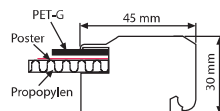

Ideal für Poster oder einzelne Blätter. Für den Ausseneinsatz geeignet, da wasserfest. Die Masse A2 und A3 sind mit einem Schloss, die Masse A1, A0, 500x700 mm und 700x1000 mm sind mit doppeltem Schloss erhältlich. Die Tür lässt sich zu 90 Grad öffnen. Jeder Artikel beinhaltet Dübel und Schrauben zur Wandmontage. Die Profilbreite beträgt 45 mm, die Bautiefe ist 30 mm.

Please discard the protective film on the unit before use. Max. available size 1200x1800 mm. Bitte vor dem Einsatz die Schutzfolie abziehen. Max. Größe 1200x1800 mm.

MATERIAL : Silver anodised aluminium					WEIGHT	PACKING SIZE
ARTICLE	EXTERNAL (x-y)	POSTER	COPY	KEY	WITH PACKING	*W X H X D
USBN0000A3	367 X 490 mm	297 X 420 mm	277 X 400 mm	1	2,600 kg	400 X 510 X 60 mm
USBN0000A2	490 X 664 mm	420 X 594 mm	400 X 574 mm	1	3,840 kg	510 X 680 X 60 mm
USBN0000A1	664 X 911 mm	594 X 841 mm	574 X 821 mm	2	5,700 kg	680 X 930 X 60 mm
USBN0000A0	911 X 1259 mm	841 X 1189 mm	821 X 1169 mm	2	10,000 kg	930 X 1280 X 60 mm
USBN0000B2	570 X 770 mm	500 X 700 mm	480 X 680 mm	1	4,740 kg	590 X 790 X 60 mm
USBN0000B1	770 X 1070 mm	700 X 1000 mm	680 X 980 mm	2	8,000 kg	790 X 1090 X 60 mm
USBN000023	578 X 832 mm	508 X 762 mm	488 X 742 mm	1	5,160 kg	600 X 850 X 60 mm
USBN000034	832 X 1086 mm	762 X 1016 mm	742 X 996 mm	2	8,710 kg	850 X 1100 X 60 mm