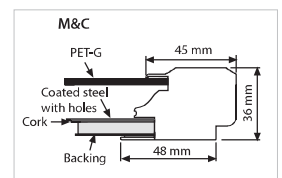

Für den Ausseneinsatz geeignet, da wasserfest. Der Artikel hat eine Korkrückwand und beinhaltet ein Nadelset. Das Mass 4xA4 ist mit einem Schloss, die Masse 6xA4, 9xA4 und 12xA4 sind mit doppeltem Schloss erhältlich. Das Produkt kann in Hoch- und Querformat eingesetzt werden. Die Tür lässt sich zu 90 Grad öffnen. Jeder Artikel beinhaltet Dübel und Schrauben zur Wandmontage. Die Profilbreite beträgt 45 mm, die Bautiefe ist 36 mm.

Each product includes 1 key set of single variation. Jeder Artikel beinhaltet einen Schlüsselset inkl. Ersatzschlüssel.

Each unit includes a free of pins. 2 stays at each end help to keep the cover door open. Jeder Artikel beinhaltet ein Nadelset, 2 Halterungen an der Innentür ermöglichen das Offenhalten der Tür und erleichtern die Benutzung des Schaukastens.

Please discard the protective film on the unit before use. Please throw away the silica gel on the cork before use. Max. available size 1200x2000 mm. Bitte vor dem Einsatz die Schutzfolie abziehen. Max. Größe 1200x2000 mm.

Size of boards for all Showboard models:

	6A4		9A4			12A4			
	A4	A4	A4	A4	A4	A4	A4	A4	A4
4A4	A4	A4	A4	A4	A4	A4	A4	A4	A4
	A4	A4	A4	A4	A4	A4	A4	A4	A4

MATERIAL - Silver anodised aluminium							WEIGHT WITH PACKING			PACKING SIZE	
CORK	MAGNETIC	M&C	EXTERNAL (x-y)	COPY	PAPER AREA	CAPACITY	KEY	CORK	MAGNETIC	M&C	*W X H X D
USBN1004A4	USBN2004A4	USBN3004A4	585 X 755 mm	495 X 665 mm	483 X 653 mm	4 X A4	1	6,870 kg	6,000 kg	8,250 kg	620 X 780 X 60 mm
USBN1006A4	USBN2006A4	USBN3006A4	585 X 1075 mm	495 X 985 mm	483 X 973 mm	6 X A4	2	8,950 kg	8,350 kg	11,000 kg	620 X 1100 X 60 mm
USBN1009A4	USBN2009A4	USBN3009A4	815 X 1075 mm	725 X 985 mm	713 X 973 mm	9 X A4	2	12,500 kg	11,600 kg	15,100 kg	850 X 1100 X 60 mm
USBN1012A4	USBN2012A4	USBN3012A4	1045 X 1075 mm	955 X 985 mm	943 X 973 mm	12 X A4	2	15,400 kg	14,210 kg	19,000 kg	1080 X 1100 X 60 mm