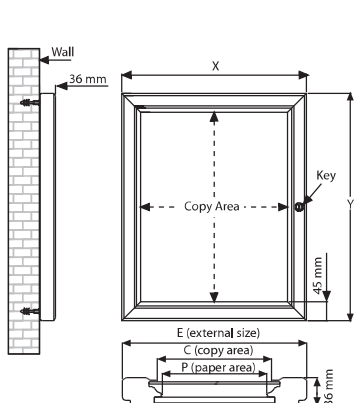

Für den Ausseneinsatz geeignet, da wasserfest. Der Artikel hat eine Korkrückwand und beinhaltet ein Nadelset. Das Mass 4xA4 ist mit einem Schloss, die Masse 6xA4, 9xA4 und 12xA4 sind mit doppeltem Schloss erhältlich. Das Produkt kann in Hoch- und Querformat eingesetzt werden. Die Tür lässt sich zu 90 Grad öffnen. Jeder Artikel beinhaltet Dübel und Schrauben zur Wandmontage. Die Profilbreite beträgt 45 mm, die Bautiefe ist 36 mm.

Please discard the protective film on the unit before use. Please throw away the silica gel on the cork before use. Max. available size 1200x2000 mm. Bitte vor dem Einsatz die Schutzfolie abziehen. Max. Größe 1200x2000 mm.

Size of boards for all Showboard models:

	6A4		9A4			12A4			
	A4	A4	A4	A4	A4	A4	A4	A4	A4
4A4	A4	A4	A4	A4	A4	A4	A4	A4	A4
	A4	A4	A4	A4	A4	A4	A4	A4	A4

MATERIAL - Silver anodised aluminium							WEIGHT WITH PACKING			PACKING SIZE	
CORK	MAGNETIC	M&C	EXTERNAL (x-y)	COPY	PAPER AREA	CAPACITY	KEY	CORK	MAGNETIC	M&C	*W X H X D
USBN1004A4	USBN2004A4	USBN3004A4	585 X 755 mm	495 X 665 mm	483 X 653 mm	4 X A4	1	6,870 kg	6,000 kg	8,250 kg	620 X 780 X 60 mm
USBN1006A4	USBN2006A4	USBN3006A4	585 X 1075 mm	495 X 985 mm	483 X 973 mm	6 X A4	2	8,950 kg	8,350 kg	11,000 kg	620 X 1100 X 60 mm
USBN1009A4	USBN2009A4	USBN3009A4	815 X 1075 mm	725 X 985 mm	713 X 973 mm	9 X A4	2	12,500 kg	11,600 kg	15,100 kg	850 X 1100 X 60 mm
USBN1012A4	USBN2012A4	USBN3012A4	1045 X 1075 mm	955 X 985 mm	943 X 973 mm	12 X A4	2	15,400 kg	14,210 kg	19,000 kg	1080 X 1100 X 60 mm

*W:Width H: Height D: Depth