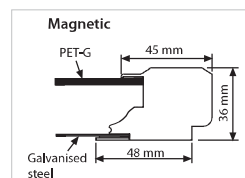

Für den Ausseneinsatz geeignet, da wasserfest. Der Artikel hat eine Korkrückwand und beinhaltet ein Nadelset. Das Mass 4xA4 ist mit einem Schloss, die Masse 6xA4, 9xA4 und 12xA4 sind mit doppeltem Schloss erhältlich. Das Produkt kann in Hoch- und Querformat eingesetzt werden. Die Tür lässt sich zu 90 Grad öffnen. Jeder Artikel beinhaltet Dübel und Schrauben zur Wandmontage. Die Profilbreite beträgt 45 mm, die Bautiefe ist 36 mm.

Please discard the protective film on the unit before use. Please throw away the silica gel on the cork before use. Max. available size 1200x2000 mm. Bitte vor dem Einsatz die Schutzfolie abziehen. Max. Größe 1200x2000 mm.

Size of boards for all Showboard models:

	6A4		9A4			12A4			
	A4	A4	A4	A4	A4	A4	A4	A4	A4
4A4	A4	A4	A4	A4	A4	A4	A4	A4	A4
	A4	A4	A4	A4	A4	A4	A4	A4	A4

MATERIAL - Silver anodised aluminium							WEIGHT WITH PACKING			PACKING SIZE	
CORK	MAGNETIC	M&C	EXTERNAL (x-y)	COPY	PAPER AREA	CAPACITY	KEY	CORK	MAGNETIC	M&C	*W X H X D
USBN1004A4	USBN2004A4	USBN3004A4	585 X 755 mm	495 X 665 mm	483 X 653 mm	4 X A4	1	6,870 kg	6,000 kg	8,250 kg	620 X 780 X 60 mm
USBN1006A4	USBN2006A4	USBN3006A4	585 X 1075 mm	495 X 985 mm	483 X 973 mm	6 X A4	2	8,950 kg	8,350 kg	11,000 kg	620 X 1100 X 60 mm
USBN1009A4	USBN2009A4	USBN3009A4	815 X 1075 mm	725 X 985 mm	713 X 973 mm	9 X A4	2	12,500 kg	11,600 kg	15,100 kg	850 X 1100 X 60 mm
USBN1012A4	USBN2012A4	USBN3012A4	1045 X 1075 mm	955 X 985 mm	943 X 973 mm	12 X A4	2	15,400 kg	14,210 kg	19,000 kg	1080 X 1100 X 60 mm