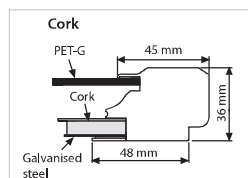

Für den Ausseneinsatz geeignet, da wasserfest. Der Artikel hat eine Korkrückwand und beinhaltet ein Nadelset. Das Mass 4xA4 ist mit einem Schloss, die Masse 6xA4, 9xA4 und 12xA4 sind mit doppeltem Schloss erhältlich. Das Produkt kann in Hoch- und Querformat eingesetzt werden. Die Tür lässt sich zu 90 Grad öffnen. Jeder Artikel beinhaltet Dübel und Schrauben zur Wandmontage. Die Profilbreite beträgt 45 mm, die Bautiefe ist 36 mm.

Please discard the protective film on the unit before use. Please throw away the silica gel on the cork before use. Max. available size 1200x2000 mm. Bitte vor dem Einsatz die Schutzfolie abziehen. Max. Größe 1200x2000 mm.

Size of boards for all Showboard models:

	6A4		9A4			12A4			
	A4	A4	A4	A4	A4	A4	A4	A4	A4
4A4	A4	A4	A4	A4	A4	A4	A4	A4	A4
	A4	A4	A4	A4	A4	A4	A4	A4	A4

MATERIAL - Silver anodised aluminium							WEIGHT WITH PACKING			PACKING SIZE	
CORK	MAGNETIC	M&C	EXTERNAL (x-y)	COPY	PAPER AREA	CAPACITY	KEY	CORK	MAGNETIC	M&C	*W X H X D
USBN1004A4	USBN2004A4	USBN3004A4	585 X 755 mm	495 X 665 mm	483 X 653 mm	4 X A4	1	6,870 kg	6,000 kg	8,250 kg	620 X 780 X 60 mm
USBN1006A4	USBN2006A4	USBN3006A4	585 X 1075 mm	495 X 985 mm	483 X 973 mm	6 X A4	2	8,950 kg	8,350 kg	11,000 kg	620 X 1100 X 60 mm
USBN1009A4	USBN2009A4	USBN3009A4	815 X 1075 mm	725 X 985 mm	713 X 973 mm	9 X A4	2	12,500 kg	11,600 kg	15,100 kg	850 X 1100 X 60 mm
USBN1012A4	USBN2012A4	USBN3012A4	1045 X 1075 mm	955 X 985 mm	943 X 973 mm	12 X A4	2	15,400 kg	14,210 kg	19,000 kg	1080 X 1100 X 60 mm