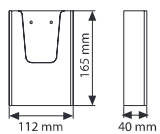

# Wand-Prospektdispenser

Der Prospektdispenser ist für die Wandmontage geeignet und ist in den Formaten DIN A6 (DIN Lang), DIN A5 sowie DIN A4 oder 2xDIN A6 (DIN Lang) erhältlich. Optional kann ein Logo-Siebdruck angefragt werden.

A4 Size

A5 Size

1/3 A4 Size

1/3 A4 X 2 Size

1/3 A4 Size

1/3 A4 X 2 Size

A4 Size

A5 Size

MATERIAL : Clear		
SIZE	PRINTING SIZE	DESCRIPTION
1/3 A4	60 X 90 mm	Portrait
A5	60 X 140 mm	Portrait
A4	60 X 200 mm	Portrait

MATERIAL : Clear			WEIGHT	PACKING SIZE
ARTICLE	POSTER	DESCRIPTION	WITH PACKING	*W X H X D
UMSD008000	210 X 297 mm	A4 Portrait	12,900 kg	520 X 630 X 250 mm (30 pcs)
UMSD007000	148 X 210 mm	A5 Portrait	9,300 kg	540 X 640 X 190 mm (45 pcs)
UMSD006000	100 X 210 mm	1/3 A4 Portrait	9,250 kg	480 X 640 X 210 mm (60 pcs)
UMSD006010	100 X 210 mm	1/3 A4 X 2 Portrait	10,00 kg	480 X 640 X 210 mm (30 pcs)

\*W:Width H:Height D:Depth