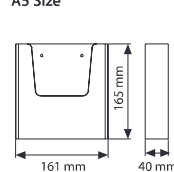

# Wand-Prospektdispenser

Der Prospektdispenser ist für die Wandmontage geeignet und ist in den Formaten DIN A6 (DIN Lang), DIN A5 sowie DIN A4 oder 2xDIN A6 (DIN Lang) erhältlich. Optional kann ein Logo-Siebdruck angefragt werden.

A4 Size

A5 Size

1/3 A4 Size

1/3 A4 X 2 Size

1/3 A4 Size

1/3 A4 X 2 Size

A4 Size

A5 Size

MATERIAL : Clear		
SIZE	PRINTING SIZE	DESCRIPTION
1/3 A4	60 X 90 mm	Portrait
A5	60 X 140 mm	Portrait
A4	60 X 200 mm	Portrait

MATERIAL : Clear			WEIGHT	PACKING SIZE
ARTICLE	POSTER	DESCRIPTION	WITH PACKING	*W X H X D
UMSD008000	210 X 297 mm	A4 Portrait	12,900 kg	520 X 630 X 250 mm (30 pcs)
UMSD007000	148 X 210 mm	A5 Portrait	9,300 kg	540 X 640 X 190 mm (45 pcs)
UMSD006000	100 X 210 mm	1/3 A4 Portrait	9,250 kg	480 X 640 X 210 mm (60 pcs)
UMSD006010	100 X 210 mm	1/3 A4 X 2 Portrait	10,00 kg	480 X 640 X 210 mm (30 pcs)

\*W:Width H:Height D:Depth