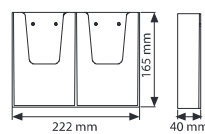

# Wand-Prospektdispenser

Der Prospektdispenser ist für die Wandmontage geeignet und ist in den Formaten DIN A6 (DIN Lang), DIN A5 sowie DIN A4 oder 2xDIN A6 (DIN Lang) erhältlich. Optional kann ein Logo-Siebdruck angefragt werden.

A4 Size

A5 Size

1/3 A4 Size

1/3 A4 X 2 Size

1/3 A4 Size

1/3 A4 X 2 Size

A4 Size

A5 Size

MATERIAL : Clear		
SIZE	PRINTING SIZE	DESCRIPTION
1/3 A4	60 X 90 mm	Portrait
A5	60 X 140 mm	Portrait
A4	60 X 200 mm	Portrait

MATERIAL : Clear			WEIGHT	PACKING SIZE
ARTICLE	POSTER	DESCRIPTION	WITH PACKING	*W X H X D
UMSD008000	210 X 297 mm	A4 Portrait	12,900 kg	520 X 630 X 250 mm (30 pcs)
UMSD007000	148 X 210 mm	A5 Portrait	9,300 kg	540 X 640 X 190 mm (45 pcs)
UMSD006000	100 X 210 mm	1/3 A4 Portrait	9,250 kg	480 X 640 X 210 mm (60 pcs)
UMSD006010	100 X 210 mm	1/3 A4 X 2 Portrait	10,00 kg	480 X 640 X 210 mm (30 pcs)

\*W:Width H:Height D:Depth