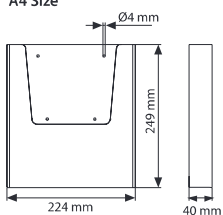

# Wand-Prospektdispenser

Der Prospektdispenser ist für die Wandmontage geeignet und ist in den Formaten DIN A6 (DIN Lang), DIN A5 sowie DIN A4 oder 2xDIN A6 (DIN Lang) erhältlich. Optional kann ein Logo-Siebdruck angefragt werden.

A4 Size

A5 Size

1/3 A4 Size

1/3 A4 X 2 Size

1/3 A4 Size

1/3 A4 X 2 Size

A4 Size

A5 Size

MATERIAL : Clear		
SIZE	PRINTING SIZE	DESCRIPTION
1/3 A4	60 X 90 mm	Portrait
A5	60 X 140 mm	Portrait
A4	60 X 200 mm	Portrait

MATERIAL : Clear			WEIGHT	PACKING SIZE
ARTICLE	POSTER	DESCRIPTION	WITH PACKING	*W X H X D
UMSD008000	210 X 297 mm	A4 Portrait	12,900 kg	520 X 630 X 250 mm (30 pcs)
UMSD007000	148 X 210 mm	A5 Portrait	9,300 kg	540 X 640 X 190 mm (45 pcs)
UMSD006000	100 X 210 mm	1/3 A4 Portrait	9,250 kg	480 X 640 X 210 mm (60 pcs)
UMSD006010	100 X 210 mm	1/3 A4 X 2 Portrait	10,00 kg	480 X 640 X 210 mm (30 pcs)

\*W:Width H:Height D:Depth