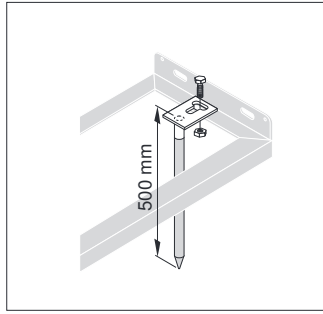

Optional Bodenanker (2er-Set).
Optional ground tie-bolts, galvanised (set of 2).

Art.-Nr. Item no 105000003