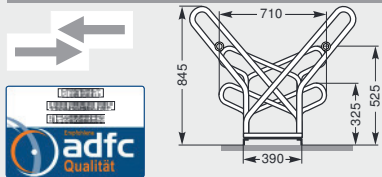

105700078

105700079

105700101

Einstellplätze	No. of spaces	2	4	6
Länge in mm	Length in mm	1000	2000	3000

Einseitige Radeinstellung, 90°
One-sided parking, 90°

Verzinkt Galvanised

Modell Model
Art.-Nr. Item No.

2502 XBF
105700138

2504 XBF
105700143

2506 XBF
105700144

Einstellplätze	No. of spaces	4	8	12
Länge in mm	Length in mm	1080	2160	3240

Zweiseitige Radeinstellung, 90°
Two-sided parking, 90°

Verzinkt Galvanised