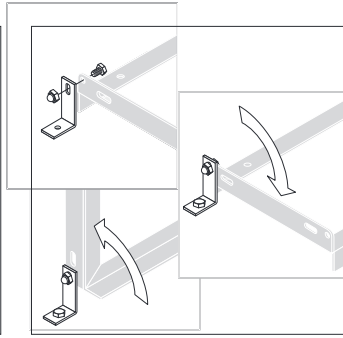

Art.-Nr. Item no 105000003

Optional Bodenmontage-Winkel, verzinkt (2er-Set). 2500 XBF: im Lieferumfang enthalten.
Optional galvanised floor-mounting bracket (set of 2). 2500 XBF: ind. in scope of delivery.

Art.-Nr. Item no 105000002

Einstellplätze	No. of spaces	2	4	6
Länge in mm	Length in mm	700	1400	2100
Einseitige Radeinstellung, 90°	One-sided parking, 90°	2502	2504	2506

Verzinkt Galvanised

Art.-Nr. Item No.

105700078

105700079

105700101

Einstellplätze	No. of spaces	2	4	6
Länge in mm	Length in mm	1000	2000	3000

Einseitige Radeinstellung, 90°
One-sided parking, 90°

Verzinkt Galvanised

Modell Model
Art.-Nr. Item No.