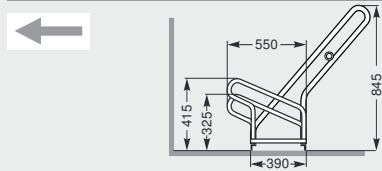

Art.-Nr. Item no 105000003

Optional Bodenmontage-Winkel, verzinkt (2er-Set). 2500 XBF: im Lieferumfang enthalten.
Optional galvanised floor-mounting bracket (set of 2). 2500 XBF: ind. in scope of delivery.

Art.-Nr. Item no 105000002

Einstellplätze	No. of spaces	2	4	6
Länge in mm	Length in mm	700	1400	2100
Einseitige Radeinstellung, 90°	One-sided parking, 90°	2502	2504	2506

Verzinkt Galvanised

Art.-Nr. Item No.