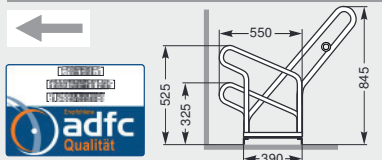

Art.-Nr. Item no 105000002

Einstellplätze	No. of spaces	2	4	6
Länge in mm	Length in mm	700	1400	2100
Einseitige Radeinstellung, 90°	One-sided parking, 90°	2502	2504	2506

Verzinkt Galvanised

Art.-Nr. Item No.

105700078

105700079

105700101

Einstellplätze	No. of spaces	2	4	6
Länge in mm	Length in mm	1000	2000	3000

Einseitige Radeinstellung, 90°
One-sided parking, 90°

Verzinkt Galvanised

Modell Model
Art.-Nr. Item No.