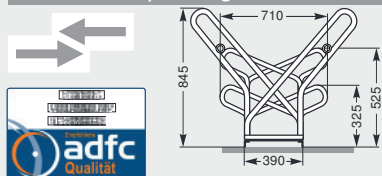

Einstellplätze	No. of spaces	4	8	12
Länge in mm	Length in mm	1080	2160	3240

**Zweiseitige Radeinstellung, 90°**  
**Two-sided parking, 90°**

Verzinkt Galvanised

Modell Model

2514 XBF

2518 XBF

2522 XBF

Art.-Nr. Item No.