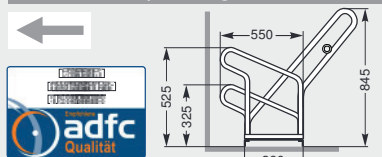

Art.-Nr. Item No.

105700078

105700079

105700101

Einstellplätze	No. of spaces	2	4	6
Länge in mm	Length in mm	1000	2000	3000

**Einseitige Radeinstellung, 90°**  
**One-sided parking, 90°**

Verzinkt Galvanised