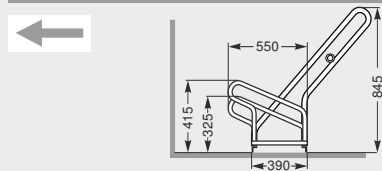

Art.-Nr. Item no 105000003

Optional Bodenmontage-Winkel, verzinkt (2er-Set). 2500 XBF: im Lieferumfang enthalten.  
Optional galvanised floor-mounting bracket (set of 2). 2500 XBF: ind. in scope of delivery.

Art.-Nr. Item no 105000002

Einstellplätze	No. of spaces	2	4	6
Länge in mm	Length in mm	700	1400	2100
<b>Einseitige Radeinstellung, 90°</b>	<b>One-sided parking, 90°</b>	2502	2504	2506

Verzinkt Galvanised