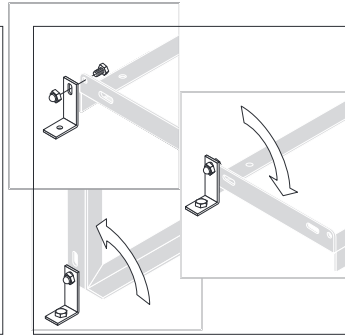

Art.-Nr. Item no 105000003

Optional Bodenmontage-Winkel, verzinkt (2er-Set). 2500 XBF: im Lieferumfang enthalten.  
Optional galvanised floor-mounting bracket (set of 2). 2500 XBF: ind. in scope of delivery.

Art.-Nr. Item no 105000002

Einstellplätze	No. of spaces	2	4	6
Länge in mm	Length in mm	700	1400	2100
<b>Einseitige Radeinstellung, 90°</b>	<b>One-sided parking, 90°</b>	2502	2504	2506

Verzinkt Galvanised