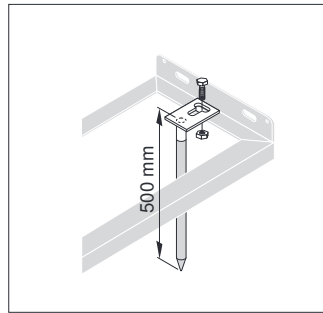

Optional Bodenanker (2er-Set).
Optional ground tie-bolts, galvanised (set of 2).

Art.-Nr. Item no 105000003