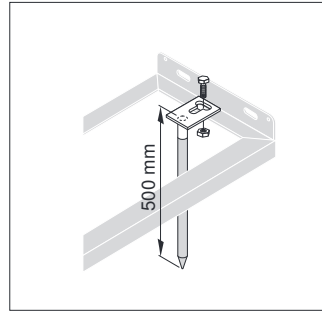

Optional Bodenanker
(2er-Set).
Optional ground tie-bolts,
galvanised (set of 2).
Art.-Nr. Item No. 105800003