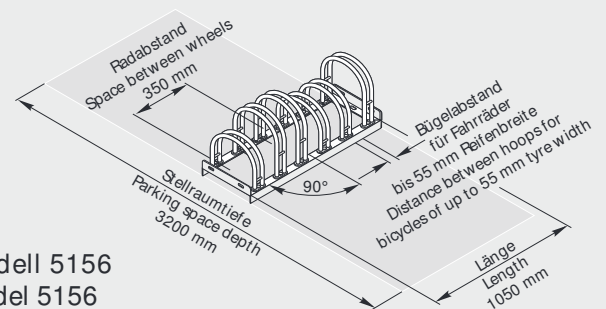

Modell 5156
Model 5156