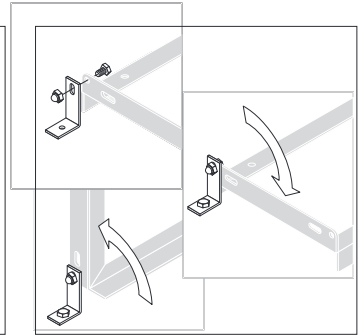

Optional Bodenanker
(2er-Set).
Optional ground tie-bolts,
galvanised (set of 2).
Art.-Nr. Item No. 105800003

Optional Bodenmontage-
Winkel, verzinkt (2er-Set).
Optional galvanised floor-
mounting bracket (set of 2).
Art.-Nr. Item No. 105800002