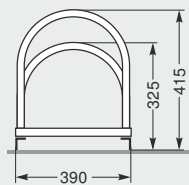

Zweiseitige Radeinstellung, 90°
Two-sided parking, 90°

Modell Model	5154	5156	5158	5160	5162
Verzinkt Galvanised	Art.-Nr. Item No. 105800042	105800043	105800044	105800045	105800046
Edelstahl Stainless steel	Art.-Nr. Item No. 105800052	105800053	105800054	105800055	105800056