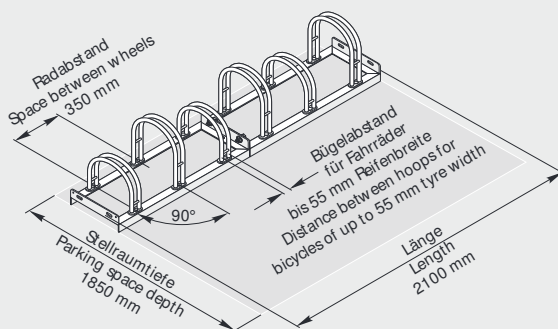

Modell 5156
Model 5156

Modell 5056
Model 5056