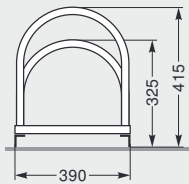

| Einstellplätze No. of spaces | 2 | 3 | 4 | 5 | 6 |
|------------------------------|-----|------|------|------|------|
| Länge in mm Length in mm | 700 | 1050 | 1400 | 1750 | 2100 |

Einseitige Radeinstellung, 90°
One-sided parking, 90°