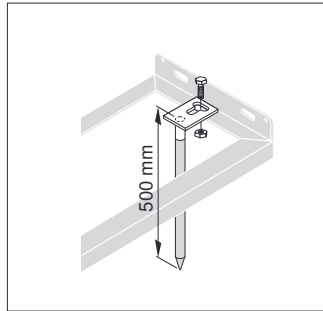

Optimierte Form:
Hinten enger für sicheren Stand.
Optimised form: Narrows down
at rear to hold the bike safely.

Bodenanker, verzinkt
(2er-Set).
Ground tie-bolts, galvanised
(set of 2)

Art.-Nr. Item no 105000003

Bodenmontage-Winkel,
verzinkt (2er-Set).
Floor mounting bracket,
galvanised (set of 2).

Art.-Nr. Item no 105000002

Modell 2156 für beidseitige
Radeinstellung.
Model 2156 for double-sided
parking.

Einstellplätze No. of spaces		2	3	4	5	6	
Länge in mm Length in mm		700	1050	1400	1750	2100	
Einseitige Radeinstellung, 90° One-sided parking, 90°		Modell Model	2052	2053	2054	2055	2056
	Verzinkt Galvanised	Art.-Nr. Item No.	105700011	105700012	105700013	105700014	105700015
		Modell Model	2252 E	2253 E	2254 E	2255 E	2256 E
	Edelstahl Stainless steel	Art.-Nr. Item No.	105700017	105700018	105700019	105700020	105700021

Einstellplätze No. of spaces		4	6	8	10	12	
Länge in mm Length in mm		700	1050	1400	1750	2100	
Zweiseitige Radeinstellung, 90° Two-sided parking, 90°		Modell Model	2154	2156	2158	2160	2162
	Verzinkt Galvanised	Art.-Nr. Item No.	105700026	105700027	105700188	105700028	105700029
		Modell Model	2354 E	2356 E	2358 E	2360 E	2362 E
	Edelstahl Stainless steel	Art.-Nr. Item No.	105700022	105700023	105700191	105700024	105700025