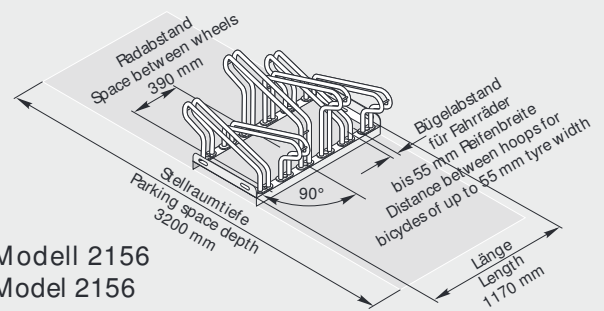

Modell 2156
Model 2156