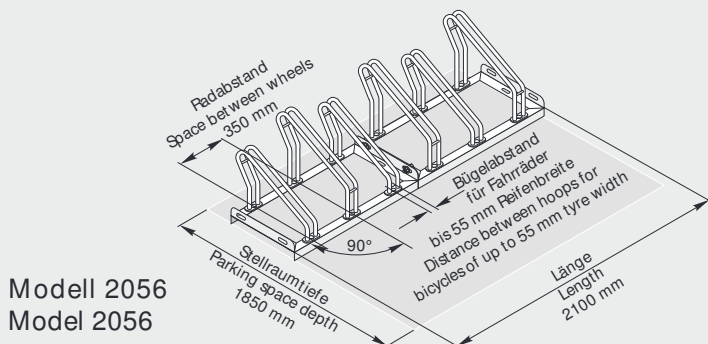

Optimierte Form:
Hinten enger für sicheren Stand.
Optimised form: Narrows down
at rear to hold the bike safely.

Bodenanker, verzinkt
(2er-Set).
Ground tie-bolts, galvanised
(set of 2)

Art.-Nr. Item no 105000003

Bodenmontage-Winkel,
verzinkt (2er-Set).
Floor mounting bracket,
galvanised (set of 2).

Art.-Nr. Item no 105000002

Modell 2156 für beidseitige
Radeinstellung.
Model 2156 for double-sided
parking.

Einstellplätze No. of spaces		2	3	4	5	6	
Länge in mm Length in mm		700	1050	1400	1750	2100	
Einseitige Radeinstellung, 90° One-sided parking, 90°		Modell Model	2052	2053	2054	2055	2056
	Verzinkt Galvanised	Art.-Nr. Item No.	105700011	105700012	105700013	105700014	105700015
		Modell Model	2252 E	2253 E	2254 E	2255 E	2256 E
	Edelstahl Stainless steel	Art.-Nr. Item No.	105700017	105700018	105700019	105700020	105700021

Einstellplätze No. of spaces		4	6	8	10	12	
Länge in mm Length in mm		700	1050	1400	1750	2100	
Zweiseitige Radeinstellung, 90° Two-sided parking, 90°		Modell Model	2154	2156	2158	2160	2162
	Verzinkt Galvanised	Art.-Nr. Item No.	105700026	105700027	105700188	105700028	105700029
		Modell Model	2354 E	2356 E	2358 E	2360 E	2362 E
	Edelstahl Stainless steel	Art.-Nr. Item No.	105700022	105700023	105700191	105700024	105700025