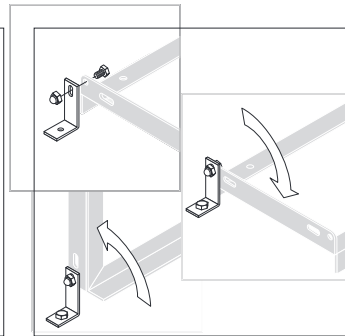

Optimierte Form:
Hinten enger für sicheren Stand.
Optimised form: Narrows down
at rear to hold the bike safely.

Bodenanker, verzinkt
(2er-Set).
Ground tie-bolts, galvanised
(set of 2)

Art.-Nr. Item no 105000003

Bodenmontage-Winkel,
verzinkt (2er-Set).
Floor mounting bracket,
galvanised (set of 2).

Art.-Nr. Item no 105000002

Modell 2156 für beidseitige
Radeinstellung.
Model 2156 for double-sided
parking.

Einstellplätze No. of spaces		2	3	4	5	6	
Länge in mm Length in mm		700	1050	1400	1750	2100	
Einseitige Radeinstellung, 90° One-sided parking, 90°		Modell Model	2052	2053	2054	2055	2056
	Verzinkt Galvanised	Art.-Nr. Item No.	105700011	105700012	105700013	105700014	105700015
		Modell Model	2252 E	2253 E	2254 E	2255 E	2256 E
	Edelstahl Stainless steel	Art.-Nr. Item No.	105700017	105700018	105700019	105700020	105700021

Einstellplätze No. of spaces		4	6	8	10	12	
Länge in mm Length in mm		700	1050	1400	1750	2100	
Zweiseitige Radeinstellung, 90° Two-sided parking, 90°		Modell Model	2154	2156	2158	2160	2162
	Verzinkt Galvanised	Art.-Nr. Item No.	105700026	105700027	105700188	105700028	105700029
		Modell Model	2354 E	2356 E	2358 E	2360 E	2362 E
	Edelstahl Stainless steel	Art.-Nr. Item No.	105700022	105700023	105700191	105700024	105700025