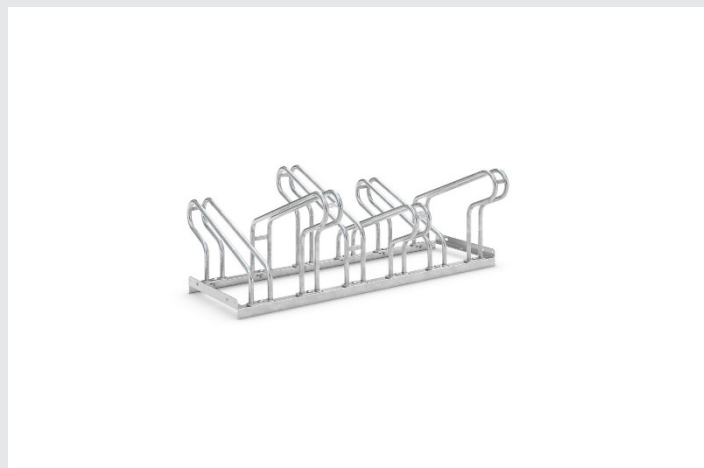

2156 BF

Verzinkte Stahlkonstruktion mit robusten Rundrohr-Bügeln und zwei bis zwölf Stellplätzen für extra breite Fahrräder. Platzsparend höhenversetzt. Vormontiert.

Artikelnummer	Breite	Höhe	Tiefe
105700069	1.170 mm	415 mm	710 mm

Technische Daten

EAN	4250366514017
Werbefläche	nein
Farbe	Silber
Montageart	Bodenaufstellung
Seiten	Zweiseitig
Oberfläche	Feuerverzinkt
Gewicht	22,50 kg
Konstruktion	Verschraubt
Einparkart	Zum Einstellen
Einstellplätze	6
Einstellwinkel	90° gerade
Reifenbreite	55 mm
Rohrdurchmesser	18 mm

Fahrräder haben immer breitere Lenker. Für den Bügelparker 2000 BF kein Problem. Hier parken Fahrräder, und die meisten Mountainbikes im komfortablen Radabstand von 390 mm, höhenversetzt oder auf Wunsch auch zweiseitig, um wertvollen Platz zu sparen. Das System ist mit dem klassischen Bügelparker 1000 kompatibel. Im Handumdrehen lassen sich mit diesem Modell Fahrradparkanlagen für Fahrräder mit breiteren Lenkern einrichten. Bodenanker und Bodenmontage-Winkel sind optional erhältlich.