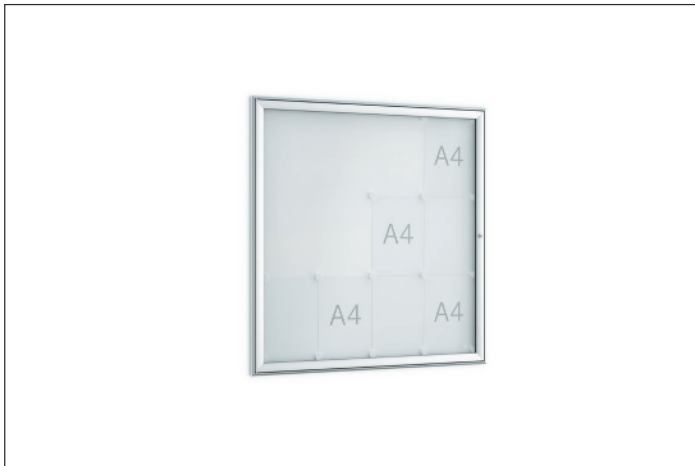

Schaukästen

FSK 12

Ihre DIN A4-Aushänge innen und außen schnell präsentiert

Mit diesem Schaukasten zur Wandmontage präsentieren Sie Ihre DIN A4-Aushänge innen und außen schnell und eindrucksvoll in modernem Softline-Design.

Artikelnummer	EAN	Breite	Höhe	Tiefe
103200142	4250366529097	940 mm	990 mm	30 mm

Breite der Sichtfläche	860 mm
Höhe der Sichtfläche	910 mm
Nutzbare Innentiefe	10 mm
Nutzungsort	Innen und Außen
Anzahl der A4 Blätter	12
Anzahl der Schlösser	1
Farbe	Silber
Montage	Wandmontage
Öffnungsart	Flügeltür
Seiten	Einseitig

Die Modellreihe FSK bietet immer genügend Platz für Ihre Aushänge in DIN-Formaten von 2 bis 16 mal A4 im Quer- oder Hochformat und eignet sich zur Wandmontage im Innen- und Außenbereich. Die Konstruktion aus verwindungsfesten, silberfarbig eloxierten Aluminiumprofilen ist gerade mal 30 mm tief und beeindruckt mit seinem modernen, abgerundeten Softline-Profil, das die Verletzungsgefahr senkt. Die Drehflügel mit ESG-Sicherheitsglastüren